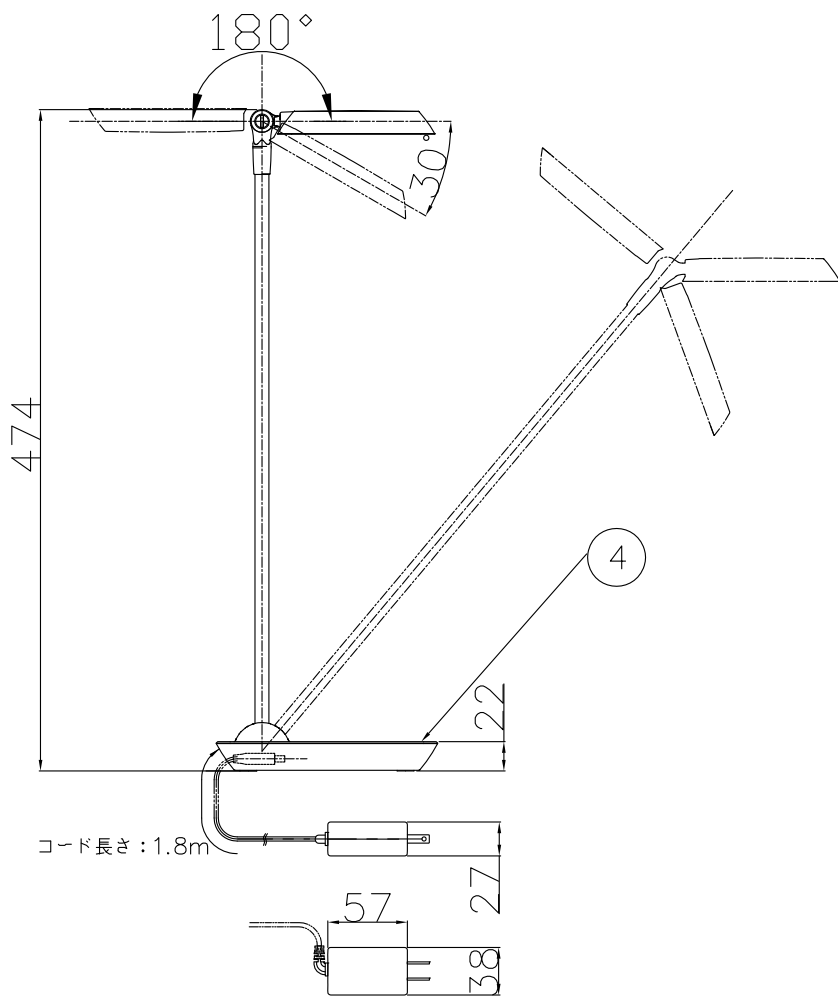

<使用上の注意>

- ・LEDにはバラつきがあり同一商品でも発光色、明るさが器具ごとに異なる場合がございます。ご了承ください。

品名	色温度(K)	演色評価数(Ra)	定格電圧(V)	周波数(Hz)	消費電力(W)	定格光束(lm)	固有エネルギー消費効率(lm/W)
Z-G4000 B/W	4000K	90	100	50/60	4.7	364.1	77.5

記号	部品名	材質	数量	仕上	特記	器具質量	検印	製図	件名
6	拡散板	樹脂	1	乳白		1.1 kg	福島	亀井	ランプ
5	アーム	鋼	1	塗装 B: 黒色 W: 白色					品名
4	スイッチ	樹脂	1	塗装 B: 黒色 W: 白色					
3	ベース下	樹脂	1	塗装 B: 黒色 W: 黒色					
2	ベース上	樹脂	1	塗装 B: 黒色 W: 白色					
1	セード	樹脂	1	塗装 B: 黒色 W: 白色					