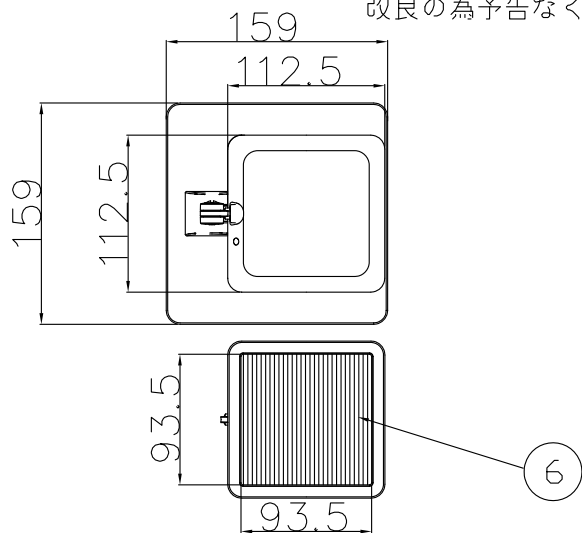

改良の為予告なく一部仕様を変更する場合がありますので御容赦願います。

▲安全に関するご注意

- ・一般屋内用器具です。
  屋外や水気、湿気のある所では使用しないでください。
  絶縁不良による感電の原因となります。
- ・不安定な場所には設置しないでください。
  転倒して火災や怪我の原因となります。
- ・カーテン等の燃えやすい物の近くで使用しないでください。火災の原因となります。
  照射の距離は30cmより離してください。
- ・必ず専用ACアダプターを使用してください。
  器具破損の原因となります。

<使用上の注意>

- ・LEDにはバラつきがあり同一商品でも発光色、明るさが器具ごとに異なる場合がございます。ご了承ください。