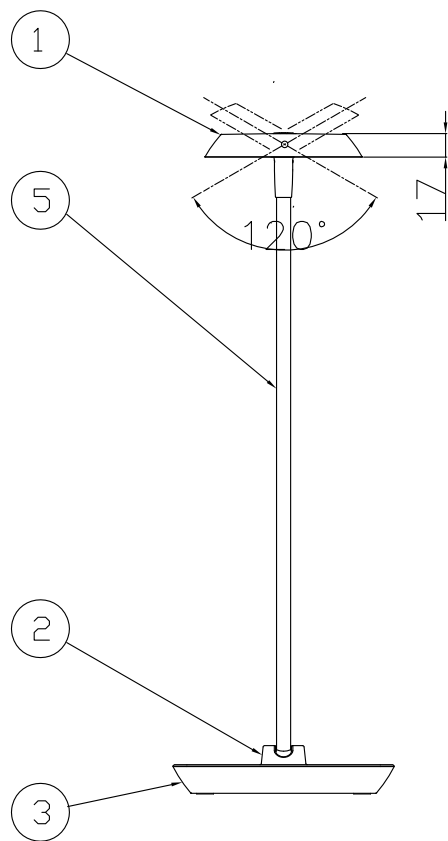

改良の為予告なく一部仕様を変更する場合がありますので御容赦願います。

**▲安全に関するご注意**

- ・一般屋内用器具です。  
屋外や水気、湿気のある所では使用しないでください。  
絶縁不良による感電の原因となります。
- ・不安定な場所には設置しないでください。  
転倒して火災や怪我の原因となります。
- ・カーテン等の燃えやすい物の近くで使用しないでください。火災の原因となります。  
照射の距離は30cmより離してください。
- ・必ず専用ACアダプターを使用してください。  
器具破損の原因となります。

<使用上の注意>

- ・LEDにはバラつきがあり同一商品でも発光色、明るさが器具ごとに異なる場合がございます。ご了承ください。

品名	色温度(K)	演色評価数(Ra)	定格電圧(V)	周波数(Hz)	消費電力(W)	定格光束(lm)	固有エネルギー消費効率(lm/W)
Z-G4000 B/W	4000K	90	100	50/60	4.7	364.1	77.5

記号	部品名	材質	数量	仕上	特記	器具質量	検印	製図	件名
6	拡散板	樹脂	1	乳白		1.1 kg	福島	亀井	ランプ
5	アーム	鋼	1	塗装 B: 黒色 W: 白色					品名
4	スイッチ	樹脂	1	塗装 B: 黒色 W: 白色					
3	ベース下	樹脂	1	塗装 B: 黒色 W: 黒色					
2	ベース上	樹脂	1	塗装 B: 黒色 W: 白色					
1	セード	樹脂	1	塗装 B: 黒色 W: 白色					