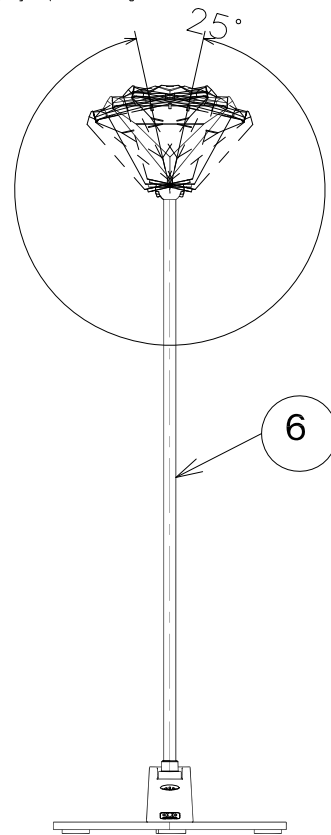

改良の為予告なく一部仕様を変更する場合がありますので御容赦願います。

⚠安全に関するご注意

- ・一般屋内用器具です。屋外や水気、湿気のある所では使用しないでください。絶縁不良による感電の原因となります。
- ・不安定な場所には設置しないでください。転倒して火災や怪我の原因となります。
- ・カーテン等の燃えやすい物の近くで使用しないでください。火災の原因となります。照射の距離は30cmより離してください。
- ・必ず専用ACアダプターを使用してください。器具破損の原因となります。

＜使用上の注意＞

- ・LEDにはバラつきがあり同一商品でも発光色、明るさが器具ごとに異なる場合がございます。ご了承ください。

品名	色温度 (K)	演色評価数 (Ra)	定格電圧 (V)	周波数 (Hz)	入力電流 (A)	消費電力 (W)	定格光束 (lm)	固有エネルギー消費効率 (lm/W)
Z-G7000	暖白色相当 (3500K)	97	100	50/60	0.13	6.7	184	27.5

H30,05 アーム調整穴追加

照明器具の消費電力はJIS C 8105-3の試験方法による。

記号	部品名	材質	数量	仕上	特記	検印	製図	品名	件名
6	アーム	ST	1	シルバー塗装	器具質量	1.1	kg	Z-G7000	ランブ LED 6.7W
5	ベース	SPC	1	シルバー塗装					
4	ベースカバー	ABS	1	シルバー塗装	福島	栗原	yamada		
3	灯具	ADC	1	黒色塗装					
2	灯具カバー	ABS	1	黒色塗装					
1	リフレクター	アクリル	1	メッキ