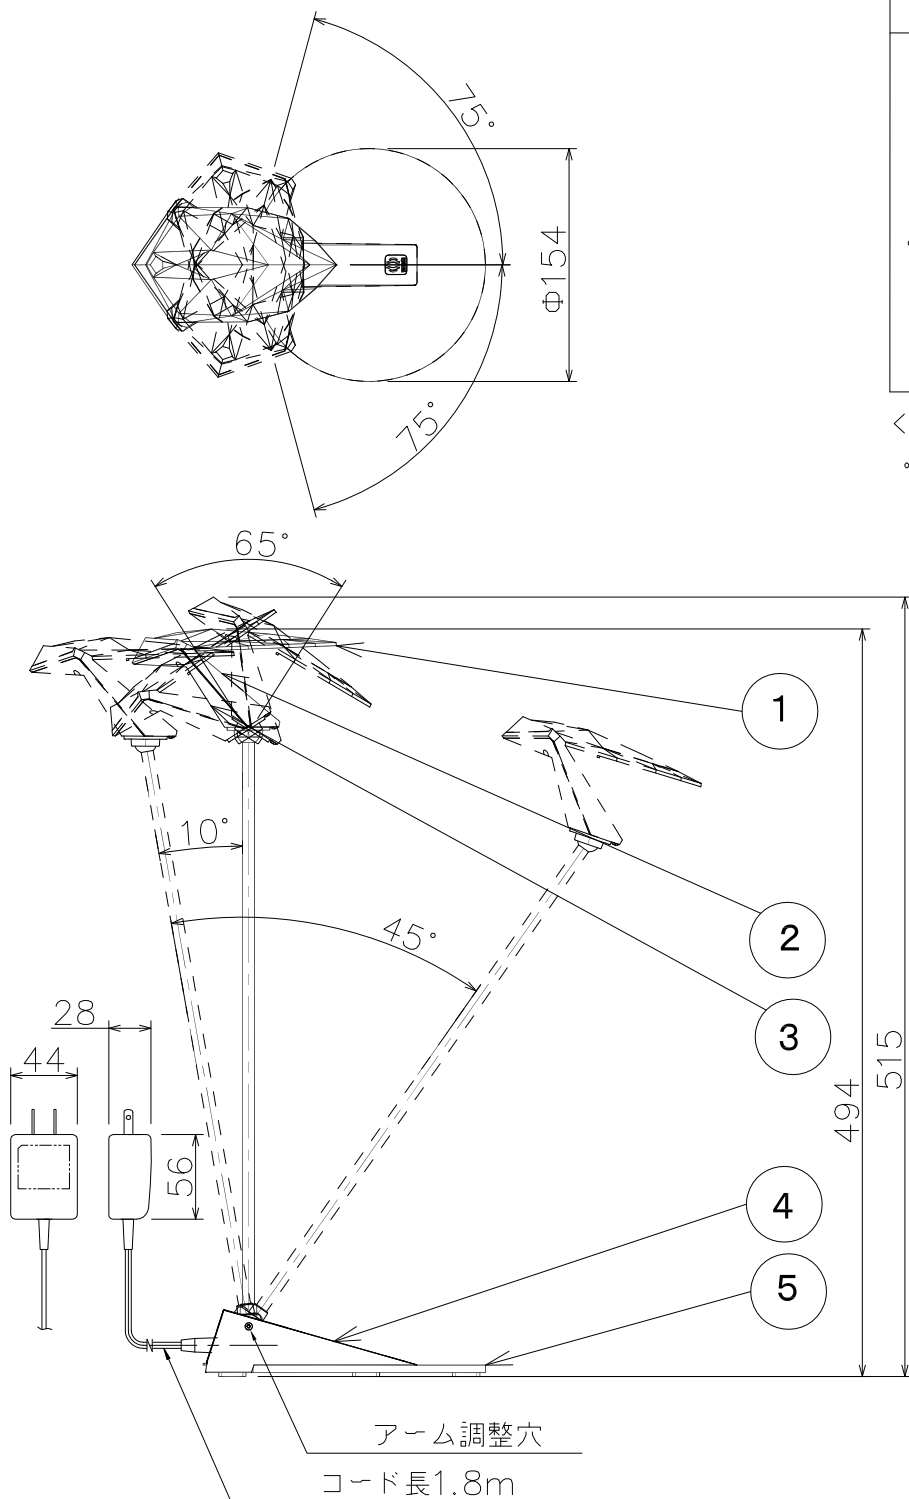

改良の為予告なく一部仕様を変更する場合がありますので御容赦願います。

⚠安全に関するご注意

- ・一般屋内用器具です。屋外や水気、湿気のある所では使用しないでください。絶縁不良による感電の原因となります。
- ・不安定な場所には設置しないでください。転倒して火災や怪我の原因となります。
- ・カーテン等の燃えやすい物の近くで使用しないでください。火災の原因となります。照射の距離は30cmより離してください。
- ・必ず専用ACアダプターを使用してください。器具破損の原因となります。

＜使用上の注意＞

- ・LEDにはバラつきがあり同一商品でも発光色、明るさが器具ごとに異なる場合がございます。ご了承ください。

品名	色温度 (K)	演色評価数 (Ra)	定格電圧 (V)	周波数 (Hz)	入力電流 (A)	消費電力 (W)	定格光束 (lm)	固有エネルギー消費効率 (lm/W)
Z-G7000	暖白色相当 (3500K)	97	100	50/60	0.13	6.7	184	27.5

H30,05 アーム調整穴追加

照明器具の消費電力はJIS C 8105-3の試験方法による。

記号	部品名	材質	数量	仕上	特記	検印	製図	品名	件名
6	アーム	ST	1	シルバー塗装	器具質量	1.1	kg	Z-G7000	ランブ LED 6.7W
5	ベース	SPC	1	シルバー塗装					
4	ベースカバー	ABS	1	シルバー塗装	福島	栗原	yamada		
3	灯具	ADC	1	黒色塗装					
2	灯具カバー	ABS	1	黒色塗装					
1	リフレクター	アクリル	1	メッキ