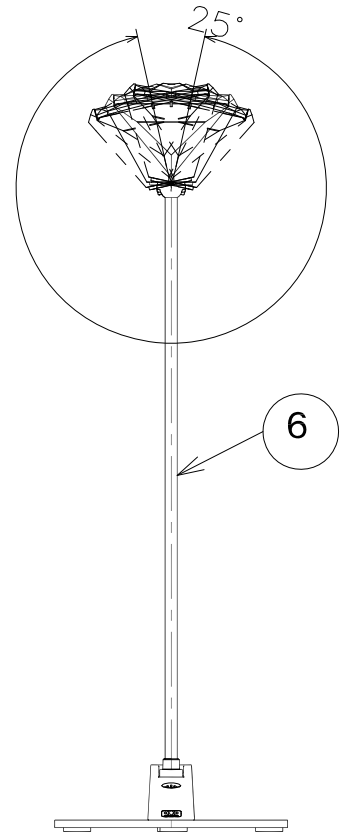

改良の為予告なく一部仕様を変更する場合がありますので御容赦願います。

⚠安全に関するご注意

- ・一般屋内用器具です。屋外や水気、湿気のある所では使用しないでください。絶縁不良による感電の原因となります。
- ・不安定な場所には設置しないでください。転倒して火災や怪我の原因となります。
- ・カーテン等の燃えやすい物の近くで使用しないでください。火災の原因となります。照射の距離は30cmより離してください。
- ・必ず専用ACアダプターを使用してください。器具破損の原因となります。

＜使用上の注意＞

- ・LEDにはバラつきがあり同一商品でも発光色、明るさが器具ごとに異なる場合がございます。ご了承ください。

品名	色温度 (K)	演色評価数 (Ra)	定格電圧 (V)	周波数 (Hz)	入力電流 (A)	消費電力 (W)	定格光束 (lm)	固有エネルギー消費効率 (lm/W)
Z-G7100	温白色相当 (3500K)	97	100	50/60	0.13	6.7	184	27.5

H30,05 アーム調整穴追加

照明器具の消費電力はJIS C 8105-3の試験方法による。

記号	部品名	材質	数量	仕上	特記	器具質量	検印	製図	件名
6	アーム	ST	1	シルバー塗装		1.1 kg	福島	栗原	ランプ
5	ベース	SPC	1	シルバー塗装					LED 8.1W
4	ベースカバー	ABS	1	シルバー塗装	品名	Z-G7100			
3	灯具	ADC	1	黒色塗装					
2	灯具カバー	ABS	1	黒色塗装					
1	リフレクター	アクリル	1	メッキ