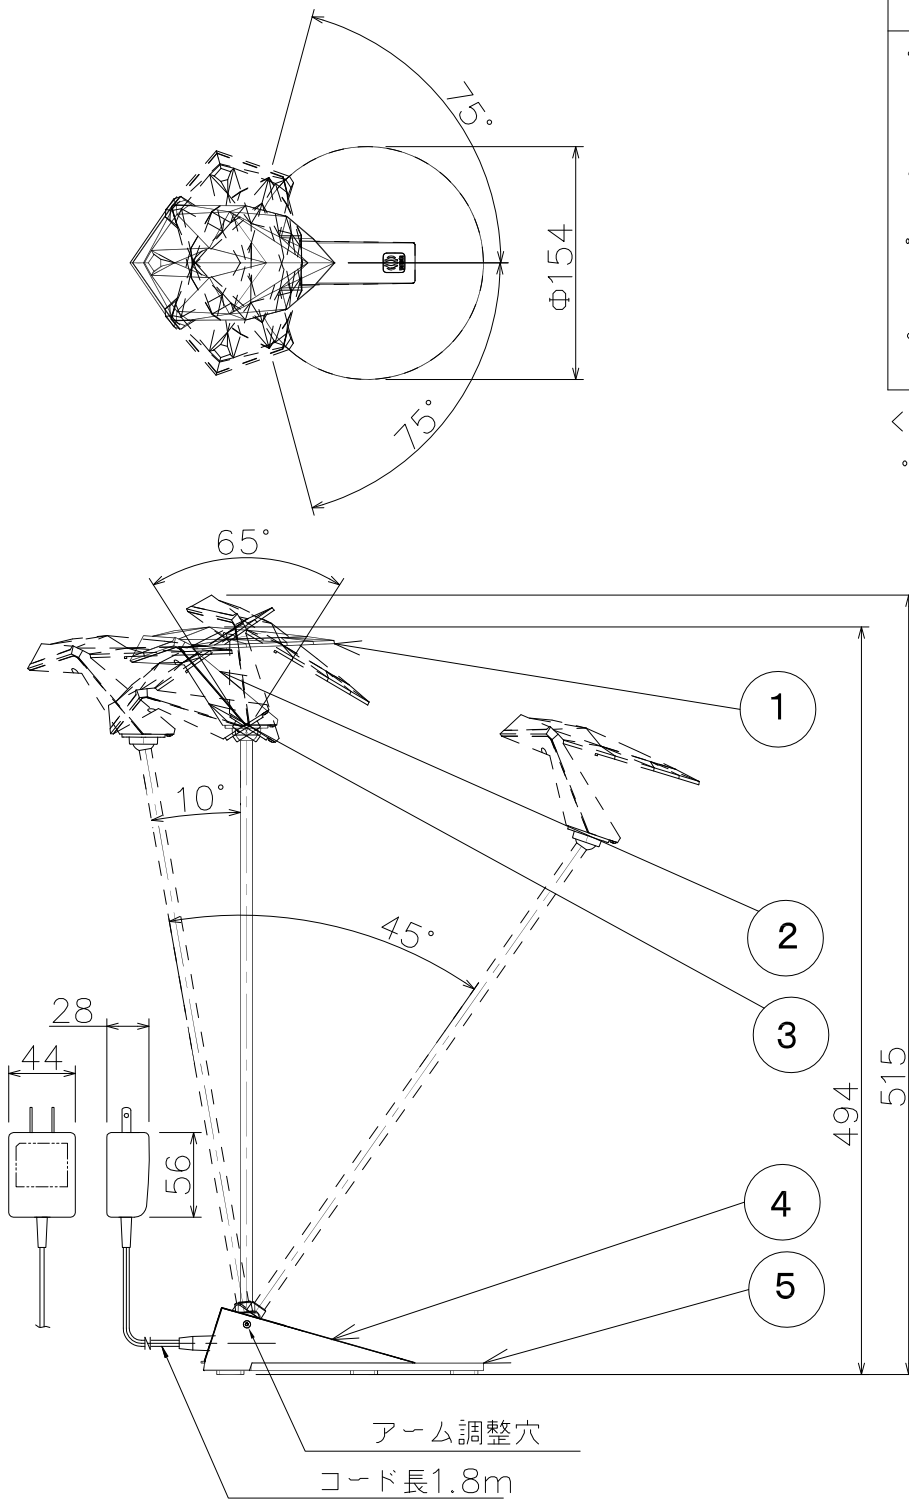

改良の為予告なく一部仕様を変更する場合がありますので御容赦願います。

⚠安全に関するご注意

- ・一般屋内用器具です。屋外や水気、湿気のある所では使用しないでください。絶縁不良による感電の原因となります。
- ・不安定な場所には設置しないでください。転倒して火災や怪我の原因となります。
- ・カーテン等の燃えやすい物の近くで使用しないでください。火災の原因となります。照射の距離は30cmより離してください。
- ・必ず専用ACアダプターを使用してください。器具破損の原因となります。

＜使用上の注意＞

- ・LEDにはバラつきがあり同一商品でも発光色、明るさが器具ごとに異なる場合がございます。ご了承ください。

品名	色温度 (K)	演色評価数 (Ra)	定格電圧 (V)	周波数 (Hz)	入力電流 (A)	消費電力 (W)	定格光束 (lm)	固有エネルギー消費効率 (lm/W)
Z-G7100	温白色相当 (3500K)	97	100	50/60	0.13	6.7	184	27.5

H30,05 アーム調整穴追加

照明器具の消費電力はJIS C 8105-3の試験方法による。

記号	部品名	材質	数量	仕上	特記	器具質量	検印	製図	件名
6	アーム	ST	1	シルバー塗装		1.1 kg	福島	栗原	ランプ
5	ベース	SPC	1	シルバー塗装					LED 8.1W
4	ベースカバー	ABS	1	シルバー塗装	品名	Z-G7100			
3	灯具	ADC	1	黒色塗装					
2	灯具カバー	ABS	1	黒色塗装					
1	リフレクター	アクリル	1	メッキ