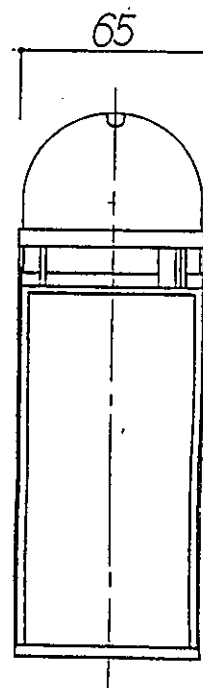

改良のため予告なく1部仕様を変更する場合がありますので御容赦願います。

マイクロスイッチ内蔵

6					特記	手動/自動可	件名
5					器具重量	0.05 kg	品名
4					株印	製国	E-17ミニランプ(クリア) 25W×1
3	ツミミ	ABS					品番
2	本体	耐熱ABS	1	ラテアル, 両外, フック, レット			ZM-002N
1	ランプ	ミニ球	1	25W (クリア)		長井	
記号	部品名	材質	数量	仕上			