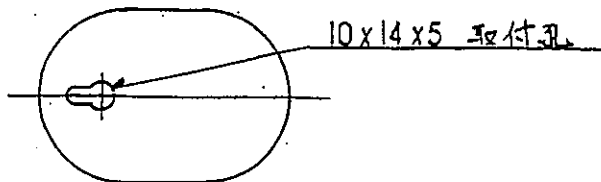

改良のため予告なく1部仕様を変更する場合がありますので御容赦願います。

マイクロスイッチ内蔵

6					特記	手動/自動可	件名
5					器具重量	0.05 kg	品名
4					株印	製国	E-17ミニランプ(クリア) 25W×1
3	ツミミ	ABS					品番
2	本体	耐熱ABS	1	ラテアル, 両外, フック, レット			ZM-002N
1	ランプ	ミニ球	1	25W (クリア)		長井	
記号	部品名	材質	数量	仕上			