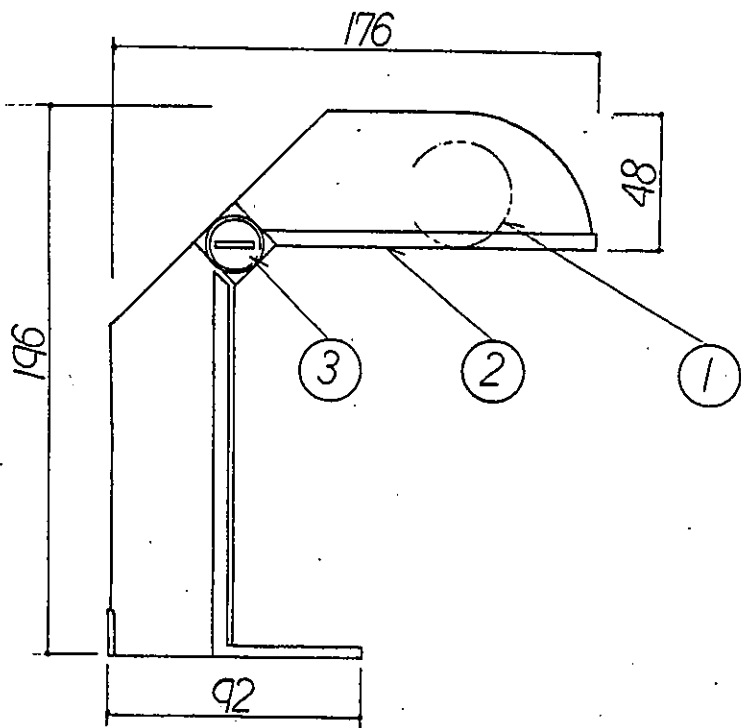

改良のため予告なく1部仕様を変更する場合がありますので御容赦願います。

マイクロスイッチ内蔵

6					特記	手動/自動可	件名
5					器具重量	0.05 kg	品名
4					株印	製国	E-17ミニランプ(クリア) 25W×1
3	ツミミ	ABS					品番
2	本体	耐熱ABS	1	ラテアル, 両外, フック, レット			ZM-002N
1	ランプ	ミニ球	1	25W (クリア)		長井	
記号	部品名	材質	数量	仕上			