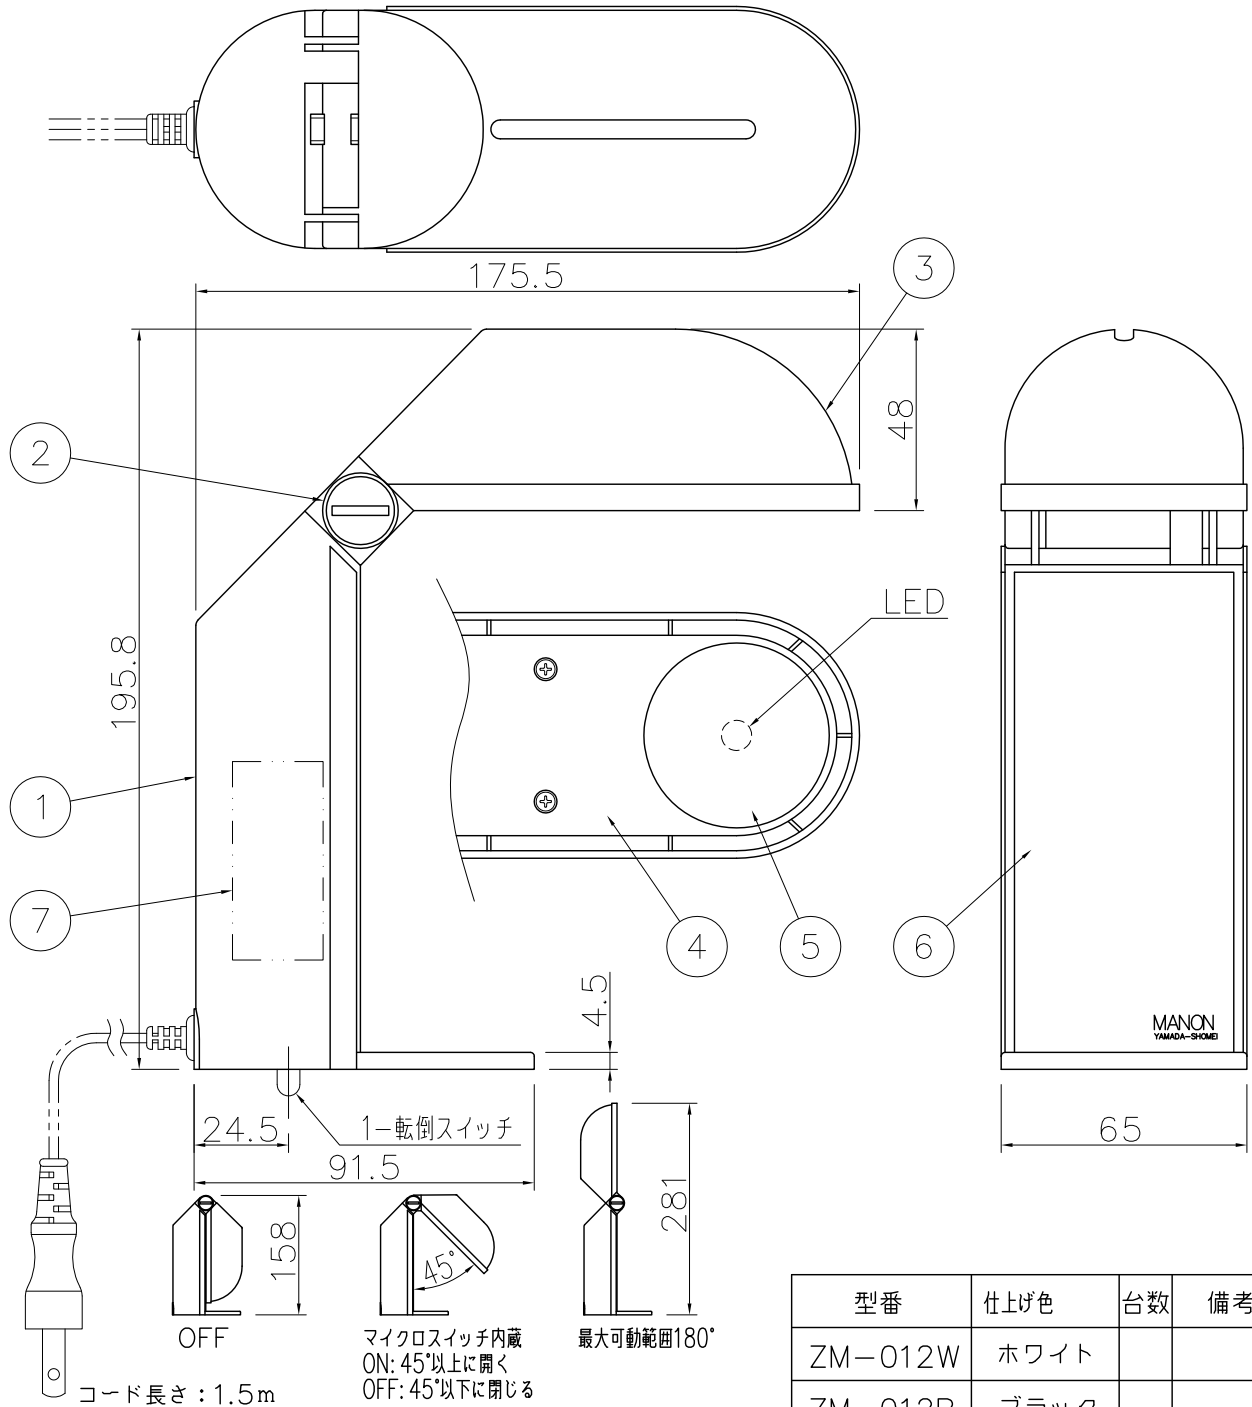

改良のため予告なく1部仕様を変更する場合がありますので御容赦願います。

⚠ 安全に関するご注意

- 一般屋内用器具です。屋外や水気、湿気のある所では使用しないでください。
- LED素子は明るさにバラツキがある場合があります。
- 器具の近くでは、ラジオやテレビなどの音響、映像機器に雑音が入ることがあります。スタンドとラジオ、テレビなどの距離を遠ざけてください。スタンドの向きをかえてください。

H25,10 仕様訂正

部番	部品名	材質	数量	仕上
7	電源部		1	
6	前面パネル		1	グレー色/文字-白色プリント
5	光源部カバー	樹脂	1	白色
4	反射板	樹脂	1	白色
3	セード	樹脂	1	
2	調整ツマミ	樹脂	2	黒色
1	本体	樹脂	1	

特記	
器具重量	0.7Kg
検印	製図
小峰	開部

型番	仕上げ色	台数	備考
ZM-012W	ホワイト		
ZM-012B	ブラック		
ZM-012R	レッド		
件名			
ランプ		LED 2.0W	
品名		ZM-012	