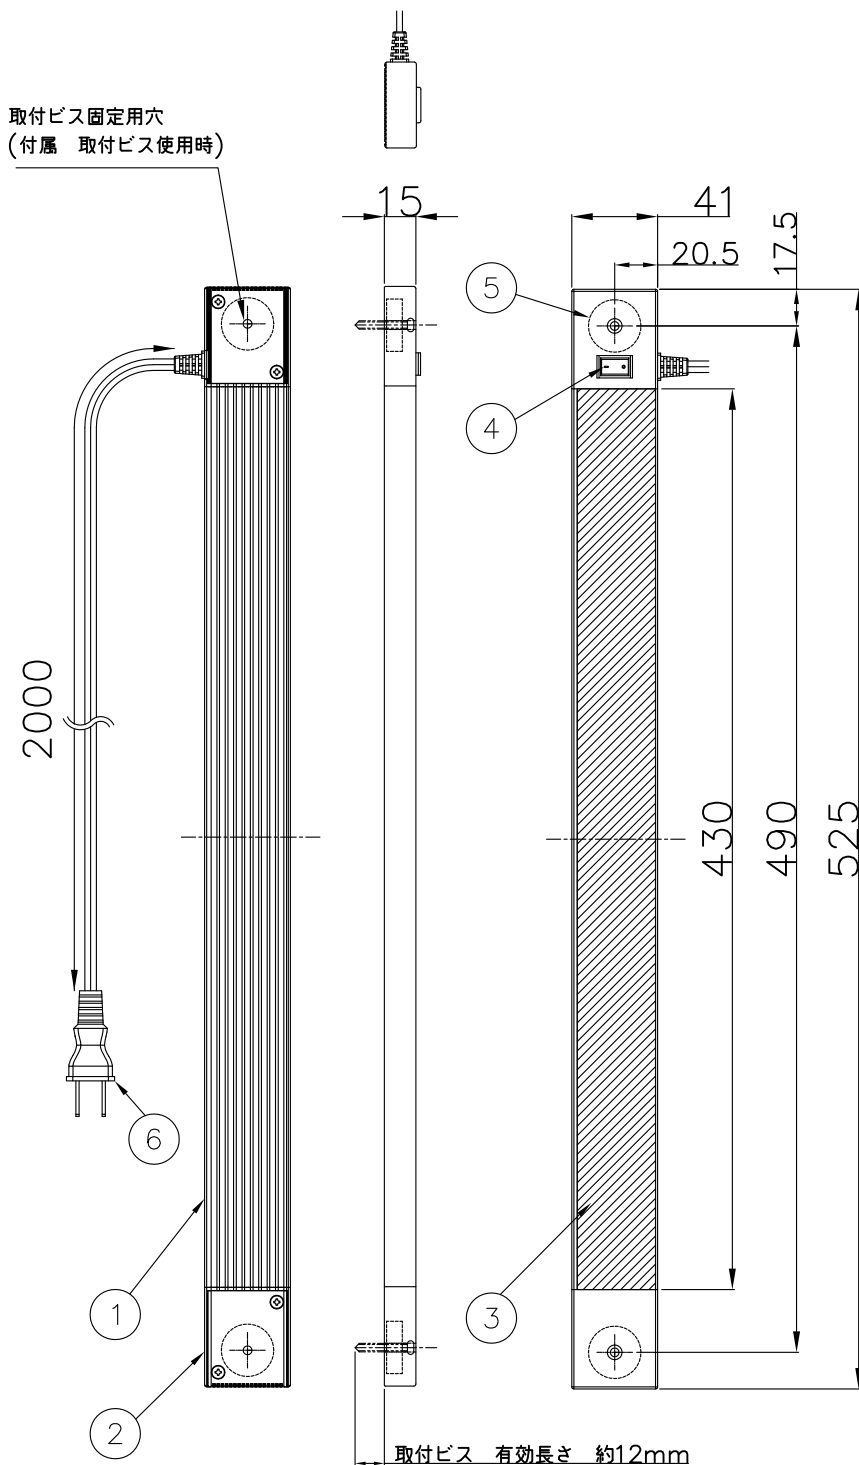

改良の為予告なく一部仕様を変更する場合がありますので御容赦願います。

△安全に関するご注意

- ・一般屋内用器具です。
屋外や水気、湿気のある所では使用しないでください。
絶縁不良による感電の原因となります。
- ・不安定な場所には設置しないでください。
落下して火災や怪我の原因となります。
- ・カーテン等の燃えやすい物の近くで使用しないでください。火災の原因となります。
照射の距離は30cmより離してください。
- ・本製品には強力なマグネットを使用しております。
心臓ペースメーカーなどの体内埋込型医療用電子機器をお使いの方は使用しないでください。
また、これらの機器をお使いの方に近づけないでください。
★医療用電子機器が誤作動する危険があります。
- ・マグネット部分に下記の製品を近づけないでください。
●磁気カード
●携帯電話
●精密機器
★データ破損等の危険があります。

<使用上の注意>

- ・LEDにはバラつきがあり同一商品でも発光色、明るさが器具ごとに異なる場合がございます。ご了承ください。

付属取付ビス参考サイズ

品名	色温度(K)	演色評価数(Ra)	定格電圧(V)	周波数(Hz)	消費電力(W)	定格光束(lm)	固有エネルギー消費効率(lm/W)
ZM-015 W	5000K	80	100	50/60	12.0W	1098lm	91.5lm/W
ZM-015 B	4000K	80	100	50/60	12.0W	872lm	72.6lm/W

照明器具の消費電力はJIS C 8105-3の試験方法による。

記号	部品名	材質	数量	仕上	特記	器具質量	検印	製図	件名
6	電源コード	-	1	W: 白色 B: 黒色	0.6 kg	0.6 kg	福島	亀井	ランプ
5	マグネット	-	2	生地					LED12.0W×1
4	スイッチ	-	1	黒色	品名	ZM-015 W・B			
3	拡散板	PC	1	乳白					
2	サイドキャップ	PC+ABS	2	W: 白色 B: 黒色					
1	セード	Al	1	W: 白塗装 B: 黒塗装					