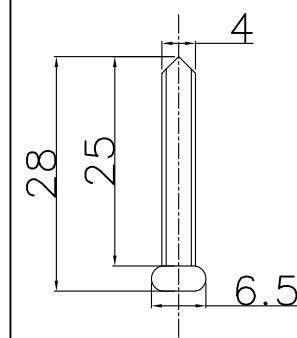

<使用上の注意>

- ・LEDにはバラつきがあり同一商品でも発光色、明るさが器具ごとに異なる場合がございます。ご了承ください。

付属取付ビス参考サイズ

品名	色温度(K)	演色評価数(Ra)	定格電圧(V)	周波数(Hz)	消費電力(W)	定格光束(lm)	固有エネルギー消費効率(lm/W)
ZM-015 W	5000K	80	100	50/60	12.0W	1098lm	91.5lm/W
ZM-015 B	4000K	80	100	50/60	12.0W	872lm	72.6lm/W

照明器具の消費電力はJIS C 8105-3の試験方法による。

記号	部品名	材質	数量	仕上	特記	器具質量	検印	製図	件名
6	電源コード	-	1	W: 白色 B: 黒色	0.6 kg	0.6 kg	福島	亀井	ランプ
5	マグネット	-	2	生地					LED12.0W×1
4	スイッチ	-	1	黒色	品名	ZM-015 W・B			
3	拡散板	PC	1	乳白					
2	サイドキャップ	PC+ABS	2	W: 白色 B: 黒色					
1	セード	Al	1	W: 白塗装 B: 黒塗装					