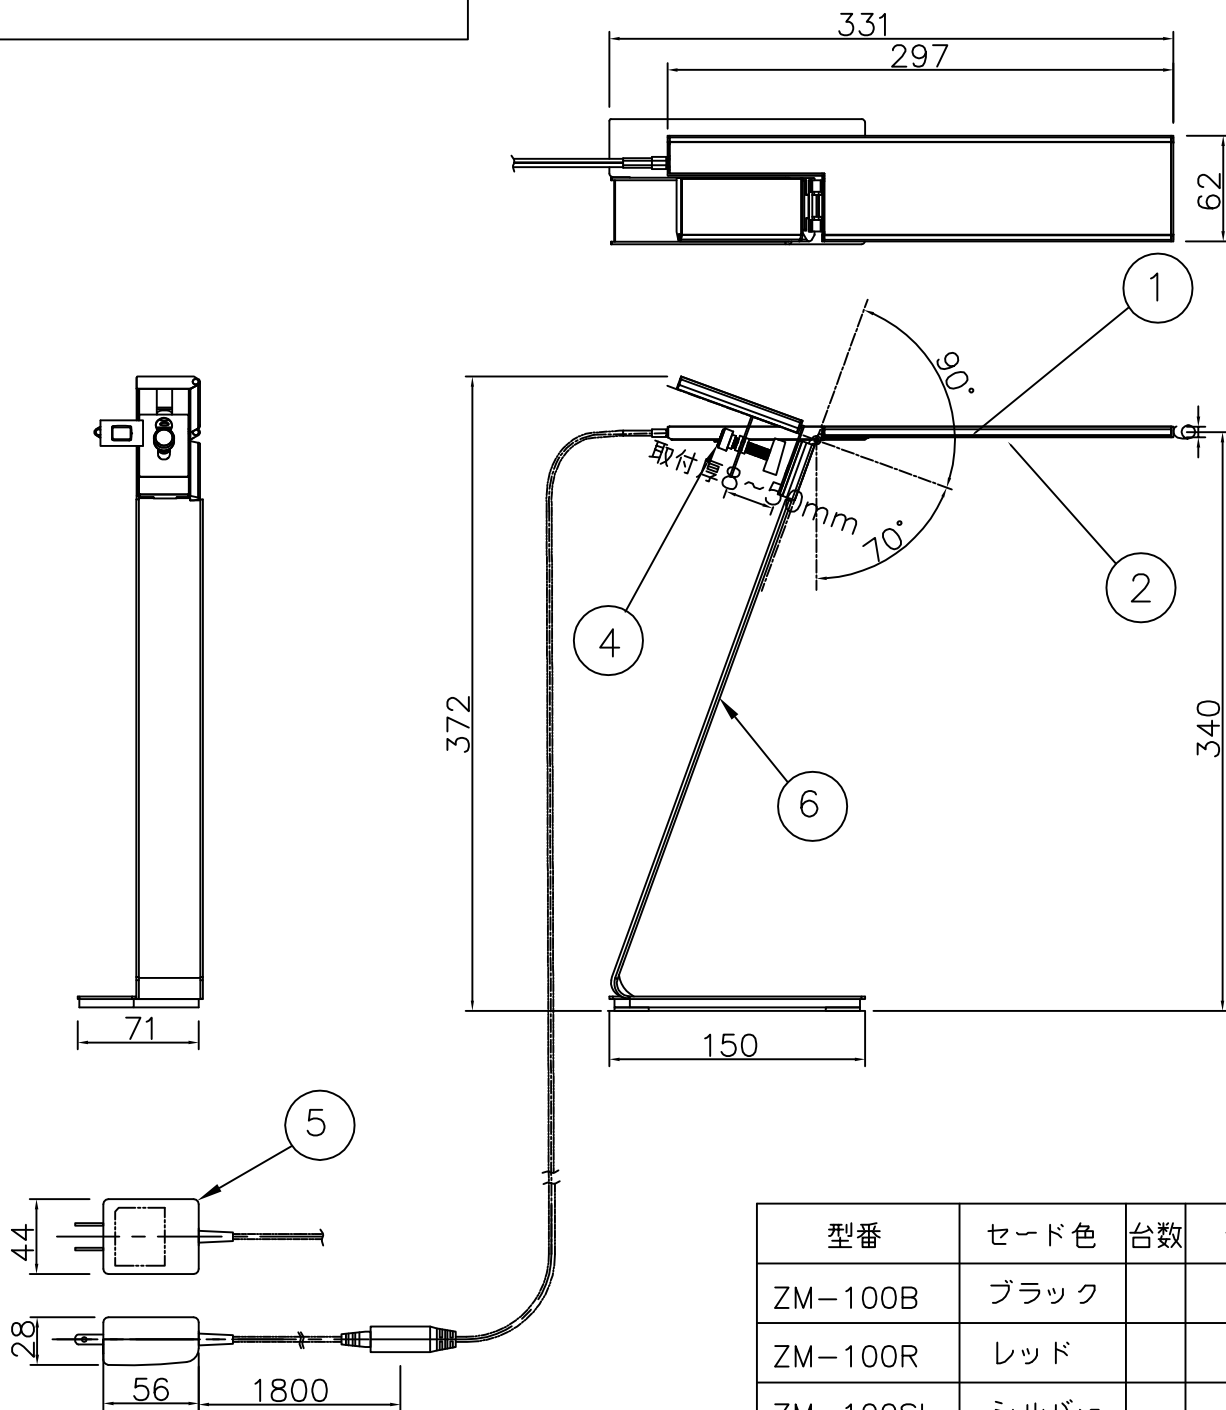

改良のため予告なく1部仕様を変更する場合がありますので御容赦願います。

**▲ 安全に関するご注意**

- 一般屋内用器具です。屋外や水気、湿気のある所では使用しないでください。
- LED素子は明るさにバラツキがある場合があります。
- 器具の近くでは、ラジオやテレビなどの音響、映像機器に雑音が入ることがあります。スタンドとラジオ、テレビなどの距離を遠ざけてください。スタンドの向きをかえてください。

(使用上のご注意)

※調光器との併用はしないでください。

スイッチ操作について

プッシュ操作

1:フェードON 2:フェード25%調光 3:フェードOFF

型番	セード色	台数	備考
ZM-100B	ブラック		
ZM-100R	レッド		
ZM-100SL	シルバー		

部番	部品名	材質	数量	仕上	特記	器具重量	検印	製図	件名	品名	品番
5	スタンド	ステンレス	1			1.2Kg		製図	yamada		
5	電源部		1	コネクター付き							Power LED 100V 5W x 1
4	スイッチ	ゴム	1	黒色					ZM-100		
3	本体	アルミ	1								
2	下面カバー	高拡散樹脂	1								
1	シェード	アルミ	1					栗原			