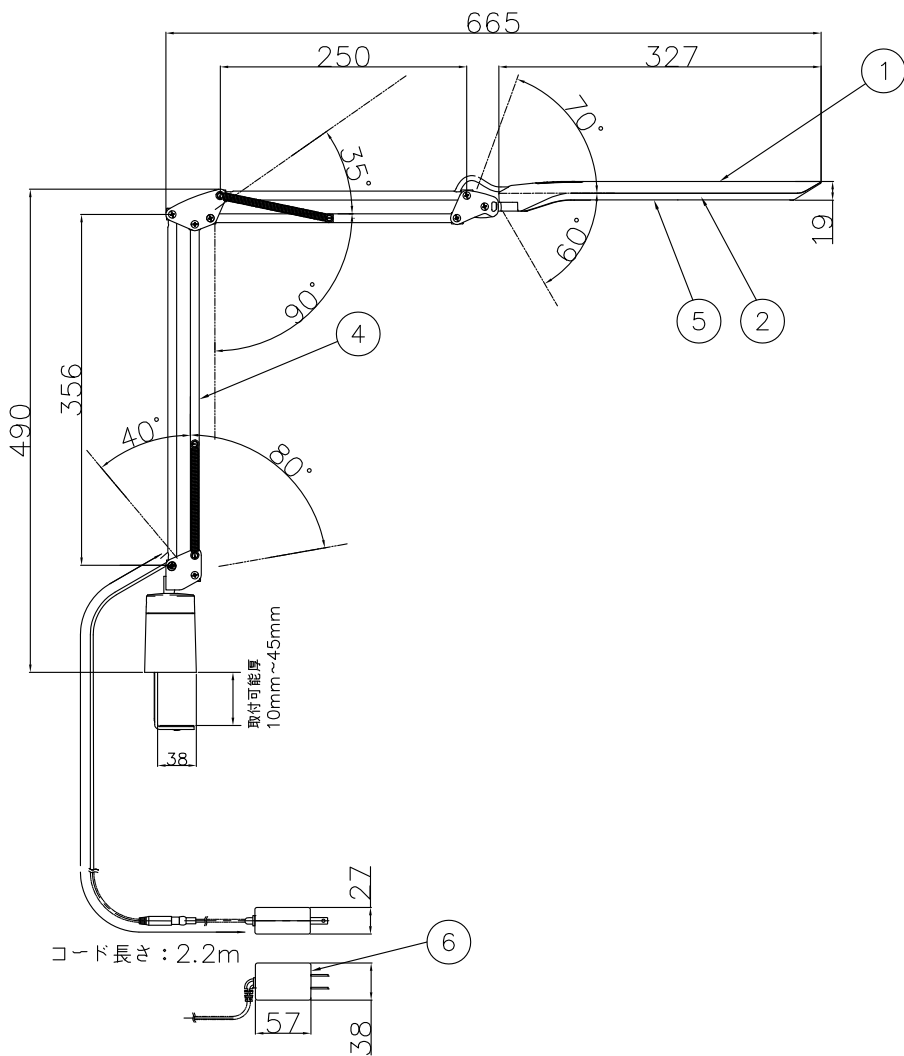

改良の為予告なく一部仕様を変更する場合がありますので御容赦願います。

スイッチ部拡大

⚠ 安全に関するご注意

- ・一般屋内用器具です。
屋外や水気、湿気のある所では使用しないでください。
絶縁不良による感電の原因となります。
- ・不安定な場所には設置しないでください。
転倒して火災や怪我の原因となります。
- ・カーテン等の燃えやすい物の近くで使用しないでください。火災の原因となります。
照射の距離は30cmより離してください。
- ・必ず専用ACアダプターを使用してください。
器具破損の原因となります。

<使用上の注意>

- ・LEDにはバラつきがあり同一商品でも発光色、明るさが器具ごとに異なる場合がございます。ご了承ください。

品名	色温度(K)	演色評価数(Ra)	定格電圧(V)	周波数(Hz)	消費電力(W)	定格光束(lm)	固有エネルギー消費効率(lm/W)
Z-N1100 B/W/BR	3000K~6200K	80	100	50/60	7.5W	555lm	74.0/W

記号	部品名	材質	数量	仕上	特記	器具質量	検印	製図	件名
6	電源		1	専用電源					ランプ
5	拡散板	PMMA	1	乳白		0.9 kg			LED7.5W×1
4	アーム	鋼	2	W:白塗装 B:黒塗装 BR:茶色塗装					品名
3	スイッチ	樹脂	1	W:白塗装 B:黒塗装 BR:茶色塗装					Z-N1100 B/W/BR
2	セード下カバー	樹脂	1	黒塗装					
1	セード上カバー	樹脂	1	W:白塗装 B:黒塗装 BR:茶色塗装	福島		亀井		