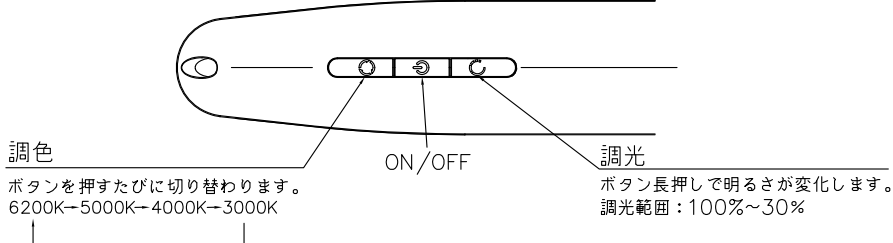

改良の為予告なく一部仕様を変更する場合がありますので御容赦願います。

スイッチ部拡大

⚠ 安全に関するご注意

- ・一般屋内用器具です。
屋外や水気、湿気のある所では使用しないでください。
絶縁不良による感電の原因となります。
- ・不安定な場所には設置しないでください。
転倒して火災や怪我の原因となります。
- ・カーテン等の燃えやすい物の近くで使用しないでください。火災の原因となります。
照射の距離は30cmより離してください。
- ・必ず専用ACアダプターを使用してください。
器具破損の原因となります。

<使用上の注意>

- ・LEDにはバラつきがあり同一商品でも発光色、明るさが器具ごとに異なる場合がございます。ご了承ください。

品名	色温度(K)	演色評価数(Ra)	定格電圧(V)	周波数(Hz)	消費電力(W)	定格光束(lm)	固有エネルギー消費効率(lm/W)
Z-N1100 B/W/BR	3000K~6200K	80	100	50/60	7.5W	555lm	74.0/W

記号	部品名	材質	数量	仕上	特記	器具質量	検印	製図	件名
6	電源		1	専用電源					ランプ
5	拡散板	PMMA	1	乳白		0.9 kg			LED7.5W×1
4	アーム	鋼	2	W:白塗装 B:黒塗装 BR:茶色塗装					品名
3	スイッチ	樹脂	1	W:白塗装 B:黒塗装 BR:茶色塗装					Z-N1100 B/W/BR
2	セード下カバー	樹脂	1	黒塗装					
1	セード上カバー	樹脂	1	W:白塗装 B:黒塗装 BR:茶色塗装	福島		亀井		