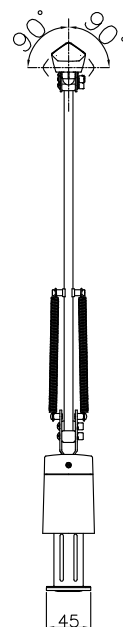

改良の為予告なく一部仕様を変更する場合がありますので御容赦願います。

スイッチ部拡大

⚠ 安全に関するご注意

- ・一般屋内用器具です。
屋外や水気、湿気のある所では使用しないでください。
絶縁不良による感電の原因となります。
- ・不安定な場所には設置しないでください。
転倒して火災や怪我の原因となります。
- ・カーテン等の燃えやすい物の近くで使用しないでください。火災の原因となります。
照射の距離は30cmより離してください。
- ・必ず専用ACアダプターを使用してください。
器具破損の原因となります。

<使用上の注意>

- ・LEDにはバラつきがあり同一商品でも発光色、明るさが器具ごとに異なる場合がございます。ご了承ください。

品名	色温度(K)	演色評価数(Ra)	定格電圧(V)	周波数(Hz)	消費電力(W)	定格光束(lm)	固有エネルギー消費効率(lm/W)
Z-N1100 B/W/BR	3000K~6200K	80	100	50/60	7.5W	555lm	74.0/W

記号	部品名	材質	数量	仕上	特記	器具質量	検印	製図	件名
6	電源		1	専用電源					ランプ
5	拡散板	PMMA	1	乳白		0.9 kg			LED7.5W×1
4	アーム	鋼	2	W:白塗装 B:黒塗装 BR:茶色塗装					品名
3	スイッチ	樹脂	1	W:白塗装 B:黒塗装 BR:茶色塗装					Z-N1100 B/W/BR
2	セード下カバー	樹脂	1	黒塗装					
1	セード上カバー	樹脂	1	W:白塗装 B:黒塗装 BR:茶色塗装	福島		亀井		