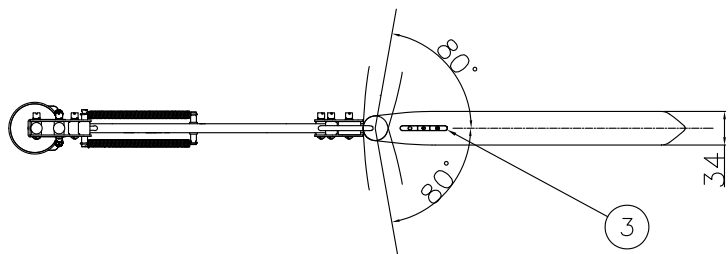

<使用上の注意>

- ・LEDにはバラつきがあり同一商品でも発光色、明るさが器具ごとに異なる場合がございます。ご了承ください。

品名	色温度(K)	演色評価数(Ra)	定格電圧(V)	周波数(Hz)	消費電力(W)	定格光束(lm)	固有エネルギー消費効率(lm/W)
Z-N1100 B/W/BR	3000K~6200K	80	100	50/60	7.5W	555lm	74.0/W

記号	部品名	材質	数量	仕上	特記	器具質量	検印	製図	件名
6	電源		1	専用電源					ランプ
5	拡散板	PMMA	1	乳白		0.9 kg			LED7.5W×1
4	アーム	鋼	2	W:白塗装 B:黒塗装 BR:茶色塗装					品名
3	スイッチ	樹脂	1	W:白塗装 B:黒塗装 BR:茶色塗装					Z-N1100 B/W/BR
2	セード下カバー	樹脂	1	黒塗装					
1	セード上カバー	樹脂	1	W:白塗装 B:黒塗装 BR:茶色塗装	福島		亀井		