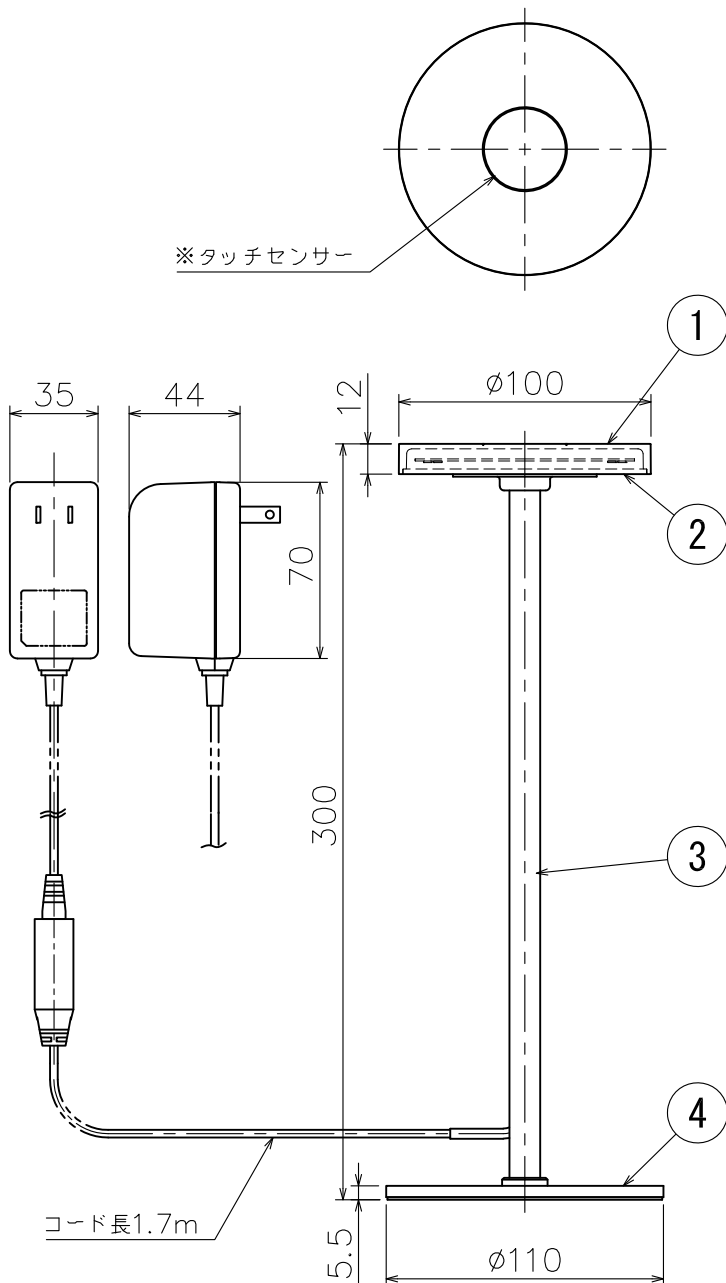

改良の為予告なく一部仕様を変更する場合がありますので御容赦願います。

▲ 安全に関するご注意

- 一般照明用器具です。
  屋外や水気、湿気のある場所では使用しないでください。
  絶縁不良による感電、火災の原因となります。
- 不安定な場所には設置しないでください。
  転倒して火災や怪我の原因となります。
- カーテン等の燃えやすい物の近くで使用しないでください。
  火災の原因となります。
- 照射の距離は30cmより離してください。
- 必ず専用ACアダプターを使用してください。
  器具破損の原因となります。

<使用上の注意>

- LEDにはバラつきがあり同一商品でも発光色、明るさが器具ごとに異なる場合がございます。ご了承ください。

品名	色温度 (K)	演色評価数 (Ra)	定格電圧 (V)	周波数 (Hz)	入力電流 (A)	消費電力 (W)	定格光束 (lm)	固有エネルギー消費効率 (lm/W)
ZR-1N B (黒塗装)	白色相当 (4000K)	90	100	50/60	0.06	6.5	426	65.5
ZR-1N W (白塗装)								

照明器具の消費電力はJIS C 8105-3の試験方法による。

記号	部品名	材質	数量	仕上	特記	検印	製国	件名
6					タッチスイッチ (4段階調光25~100%)			ランプ
5								LED6.5W
4	ベース	SPHC	1	別表参照	器具重量	0.7	kg	品名
3	支柱	STK	1	別表参照				ZR-1N B・ZR-1N W
2	透光カバー	アクリル	1	乳半				
1	セード	樹脂	1	別表参照				
					福島	片山