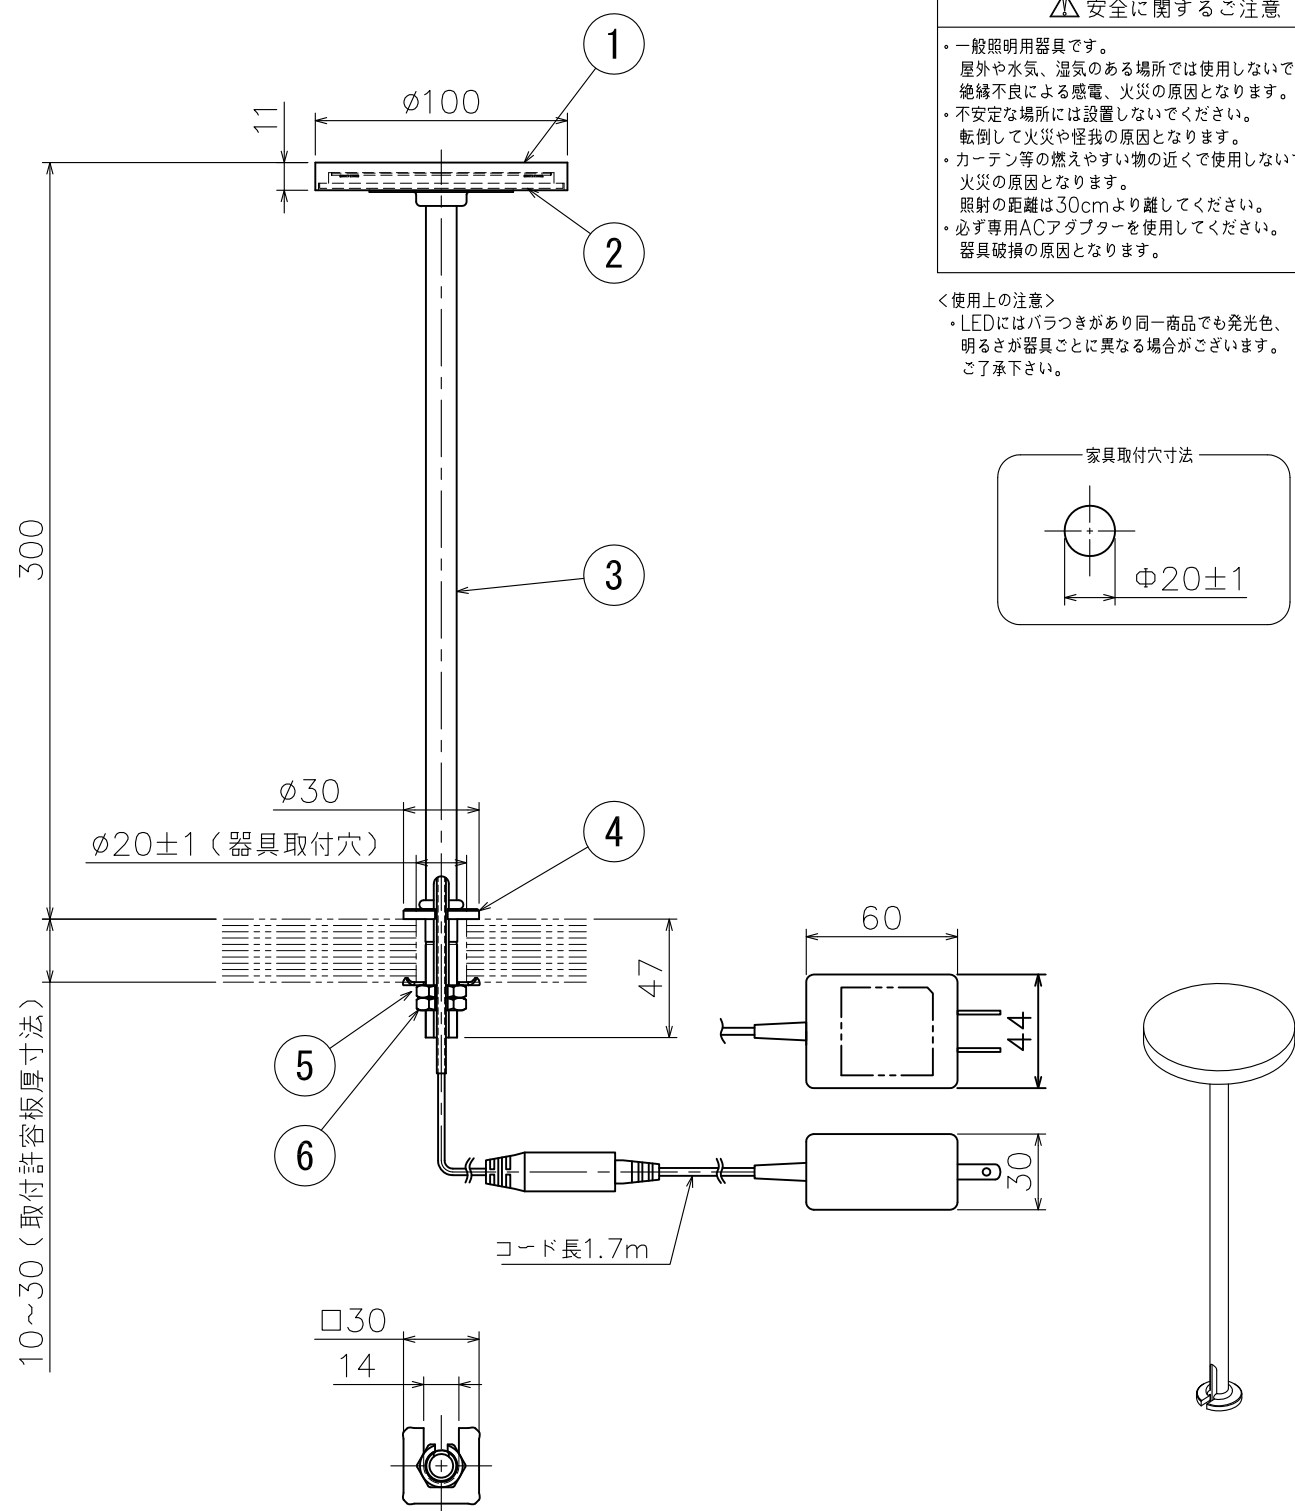

改良の為予告なく一部仕様を変更する場合がありますので御容赦願います。

⚠ 安全に関するご注意

- 一般照明用器具です。
屋外や水気、湿気のある場所では使用しないでください。
絶縁不良による感電、火災の原因となります。
- 不安定な場所には設置しないでください。
転倒して火災や怪我の原因となります。
- カーテン等の燃えやすい物の近くで使用しないでください。
火災の原因となります。
- 照射の距離は30cmより離してください。
- 必ず専用ACアダプターを使用してください。
器具破損の原因となります。

<使用上の注意>

- LEDにはバラつきがあり同一商品でも発光色、明るさが器具ごとに異なる場合がございます。ご了承ください。

品名	色温度 (K)	演色評価数 (Ra)	定格電圧 (V)	周波数 (Hz)	入力電流 (A)	消費電力 (W)	定格光束 (lm)	固有エネルギー消費効率 (lm/W)
ZR-2B (黒塗装)	白色相当 (4000K)	90	100	50/60	0.14	7.6	545	71.7
ZR-2W (白塗装)								

2019,09 ACアダプタ仕様変更

照明器具の消費電力はJIS C 8105-3の試験方法による。

記号	部品名	材質	数量	仕上	特記	器具重量	検印	製国	件名
6	六角ナット	SWCH	2	三価クロメート	タッチスイッチ (4段階調光25~100%)	0.5 kg	福島	片山	ランプ
5	専用金具	SGC	1						LED7.6W
4	固定用金具	BsBM	1	別表参照			品名		
3	支柱	STK	1	別表参照			ZR-2B・ZR-2W		
2	透光カバー	アクリル	1	乳半			yamada		
1	セード	AL	1	別表参照					