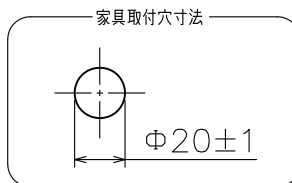

品名	色温度 (K)	演色評価数 (Ra)	定格電圧 (V)	周波数 (Hz)	入力電流 (A)	消費電力 (W)	定格光束 (lm)	固有エネルギー消費効率 (lm/W)
ZR-2B (黒塗装)	白色相当 (4000K)	90	100	50/60	0.14	7.6	545	71.7
ZR-2W (白塗装)								

2019,09 ACアダプタ仕様変更

照明器具の消費電力はJIS C 8105-3の試験方法による。

記号	部品名	材質	数量	仕上	特記	器具重量	検印	製国	件名
6	六角ナット	SWCH	2	三価クロメート	タッチスイッチ (4段階調光25~100%)	0.5 kg	福島	片山	ランプ
5	専用金具	SGC	1						LED7.6W
4	固定用金具	BsBM	1	別表参照			品名		
3	支柱	STK	1	別表参照			ZR-2B・ZR-2W		
2	透光カバー	アクリル	1	乳半			yamada		
1	セード	AL	1	別表参照