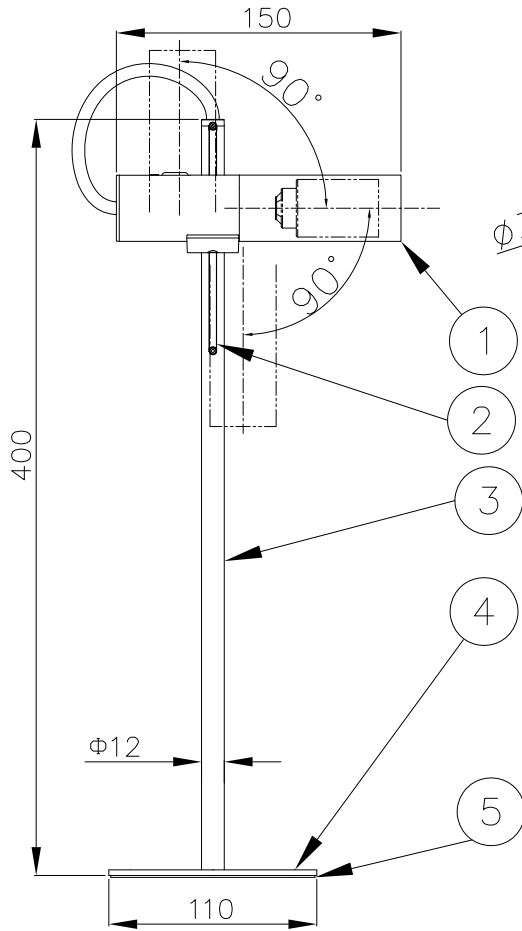

改良の為予告なく一部仕様を変更する場合がありますので御容赦願います。

▲安全に関するご注意

- ・一般屋内用器具です。屋外や水気、湿気のある所では使用しないでください。
- ・絶縁不良による感電の原因となります。
- ・不安定な場所には設置しないでください。
- ・転倒して火災や怪我の原因となります。
- ・カーテン等の燃えやすい物の近くで使用しないでください。火災の原因となります。
- ・照射の距離は30cmより離してください。
- ・記載の可動範囲以上に動かさないでください。器具破損の原因となります。

<使用上の注意>

- ・LEDにはバラつきがあり同一商品でも発光色、明るさが器具ごとに異なる場合がございます。ご了承ください。
- ※調光器との併用はしないでください。
- ※適合ランプ以外のランプは使用しないでください。
- 適合ランプ：No.297AW(ODELIC製)
  No.297CW(ODELIC製)

品名	色温度(K)	演色評価数(Ra)	定格電圧(V)	周波数(Hz)	消費電力(W)	定格光束(lm)	固有エネルギー消費効率(lm/W)
ZR-30 W/B-LL	2700K	94	100	50/60	4.8	382	79.5
ZR-30 W/B-N	5000K	94	100	50/60	4.8	424	88.3

照明器具の消費電力はJIS C 8105-3の試験方法による。

記号	部品名	材質	数量	仕上	特記	器具質量	検印	製図	件名
6	スイッチ	ABS	1	W: 白色 B: 黒色		0.7 kg			光源
5	保護シート	フェルト	1	黒色					LED4.8W×1
4	ベース	鉄	1	W: 白色塗装 B: 黒色塗装	亀井			品名	ZR-30 W/B -LL/N
3	パイプ	AL	1	W: 白色塗装 B: 黒色塗装					
2	ストッパー	ABS	1	W: 白色塗装 B: 黒色塗装					
1	シェード	AL	1	W: 白色塗装 B: 黒色塗装