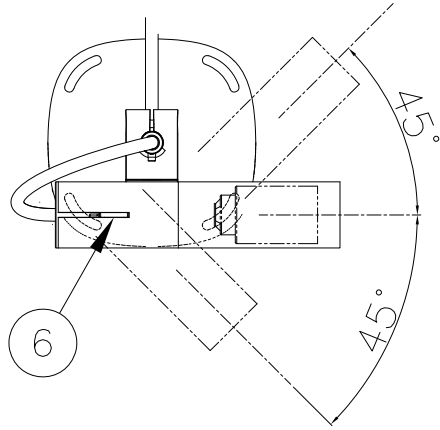

改良の為予告なく一部仕様を変更する場合がありますので御容赦願います。

▲安全に関するご注意

- ・一般屋内用器具です。屋外や水気、湿気のある所では使用しないでください。
- ・絶縁不良による感電の原因となります。
- ・不安定な場所には設置しないでください。
- ・転倒して火災や怪我の原因となります。
- ・カーテン等の燃えやすい物の近くで使用しないでください。火災の原因となります。
- ・照射の距離は30cmより離してください。
- ・記載の可動範囲以上に動かさないでください。器具破損の原因となります。

<使用上の注意>

- ・LEDにはバラつきがあり同一商品でも発光色、明るさが器具ごとに異なる場合がございます。ご了承ください。
- ※調光器との併用はしないでください。
- ※適合ランプ以外のランプは使用しないでください。
- 適合ランプ：No.297AW(ODELIC製)
  No.297CW(ODELIC製)

品名	色温度(K)	演色評価数(Ra)	定格電圧(V)	周波数(Hz)	消費電力(W)	定格光束(lm)	固有エネルギー消費効率(lm/W)
ZR-30 W/B-LL	2700K	94	100	50/60	4.8	382	79.5
ZR-30 W/B-N	5000K	94	100	50/60	4.8	424	88.3

照明器具の消費電力はJIS C 8105-3の試験方法による。

記号	部品名	材質	数量	仕上	特記	器具質量	検印	製図	件名
6	スイッチ	ABS	1	W: 白色 B: 黒色		0.7 kg			光源
5	保護シート	フェルト	1	黒色					LED4.8W×1
4	ベース	鉄	1	W: 白色塗装 B: 黒色塗装	亀井			品名	ZR-30 W/B -LL/N
3	パイプ	AL	1	W: 白色塗装 B: 黒色塗装					
2	ストッパー	ABS	1	W: 白色塗装 B: 黒色塗装					
1	シェード	AL	1	W: 白色塗装 B: 黒色塗装