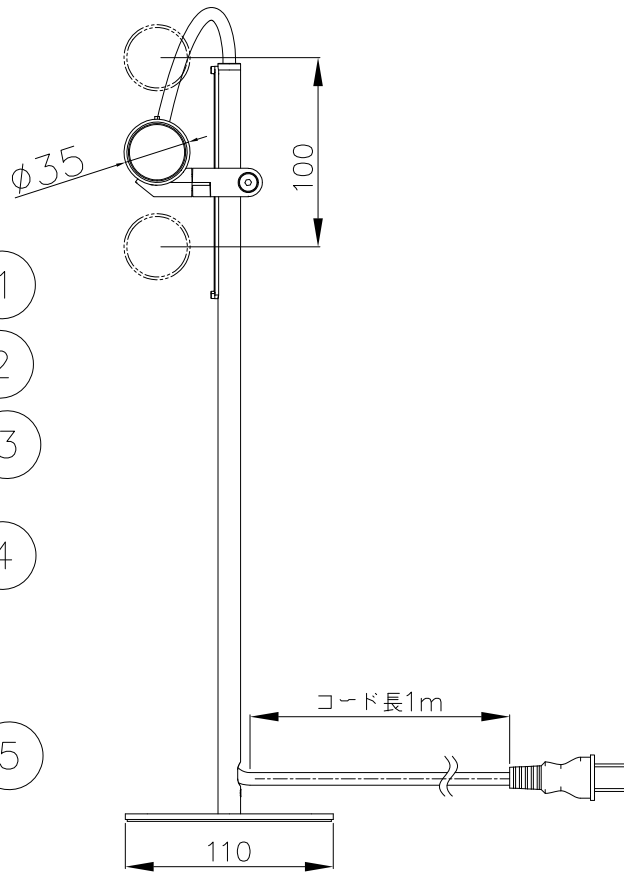

改良の為予告なく一部仕様を変更する場合がありますので御容赦願います。

▲安全に関するご注意

- ・一般屋内用器具です。屋外や水気、湿気のある所では使用しないでください。
- ・絶縁不良による感電の原因となります。
- ・不安定な場所には設置しないでください。
- ・転倒して火災や怪我の原因となります。
- ・カーテン等の燃えやすい物の近くで使用しないでください。火災の原因となります。
- ・照射の距離は30cmより離してください。
- ・記載の可動範囲以上に動かさないでください。器具破損の原因となります。

<使用上の注意>

- ・LEDにはバラつきがあり同一商品でも発光色、明るさが器具ごとに異なる場合がございます。ご了承ください。
- ※調光器との併用はしないでください。
- ※適合ランプ以外のランプは使用しないでください。
- 適合ランプ：No.297AW(ODELIC製)
  No.297CW(ODELIC製)

品名	色温度(K)	演色評価数(Ra)	定格電圧(V)	周波数(Hz)	消費電力(W)	定格光束(lm)	固有エネルギー消費効率(lm/W)
ZR-30 W/B-LL	2700K	94	100	50/60	4.8	382	79.5
ZR-30 W/B-N	5000K	94	100	50/60	4.8	424	88.3

照明器具の消費電力はJIS C 8105-3の試験方法による。

記号	部品名	材質	数量	仕上	特記	器具質量	検印	製図	件名
6	スイッチ	ABS	1	W: 白色 B: 黒色		0.7 kg			光源
5	保護シート	フェルト	1	黒色					LED4.8W×1
4	ベース	鉄	1	W: 白色塗装 B: 黒色塗装	亀井			品名	ZR-30 W/B -LL/N
3	パイプ	AL	1	W: 白色塗装 B: 黒色塗装					
2	ストッパー	ABS	1	W: 白色塗装 B: 黒色塗装					
1	シェード	AL	1	W: 白色塗装 B: 黒色塗装