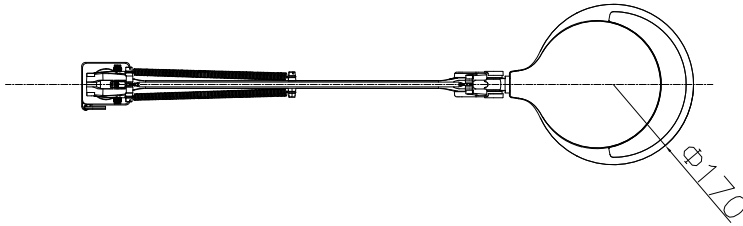

改良の為予告なく一部仕様を変更する場合がありますので御容赦願います。

▲安全に関するご注意

- ・一般屋内用器具です。屋外や水気、湿気のある所では使用しないでください。
- ・絶縁不良による感電の原因となります。
- ・不安定な場所には設置しないでください。
- ・転倒して火災や怪我の原因となります。
- ・カーテン等の燃えやすい物の近くで使用しないでください。火災の原因となります。
- ・照射の距離は30cmより離してください。
- ・記載の可動範囲以上に動かさないでください。器具破損の原因となります。

<使用上の注意>

- ・LEDにはバラつきがあり同一商品でも発光色、明るさが器具ごとに異なる場合がございます。ご了承ください。

品名	色温度(K)	演色評価数(Ra)	定格電圧(V)	周波数(Hz)	消費電力(W)	定格光束(lm)	固有エネルギー消費効率(lm/W)
Z-T70 W/B	2700K	94	100	50/60	10.0	622	62.2

照明器具の消費電力はJIS C 8105-3の試験方法による。

記号	部品名	材質	数量	仕上	特記	器具質量	検印	製図	件名	光源	品名
6	下ジョイント	ZnDC	1	W: 白色塗装 B: 黒色塗装	特記	1.6 kg	検印	製図	件名	LED10.0W×1	品名
5	ジョイント	ZnDC	5	W: 白色塗装 B: 黒色塗装							
4	アーム	AL押出	2	W: 白色塗装 B: 黒色塗装	福島	亀井	福島	亀井	yamada		
3	拡散板	PC	1	半透明乳白							
2	ハンドル	ABS	1	W: 白色塗装 B: 黒色塗装	福島	亀井	福島	亀井	yamada		
1	シェード	ADC	1	W: 白色塗装 B: 黒色塗装