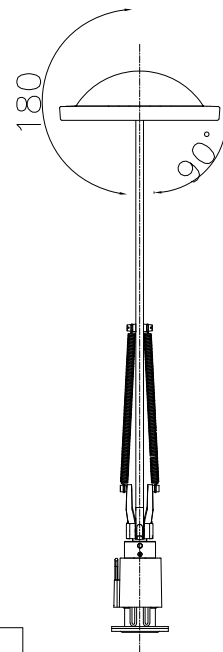

改良の為予告なく一部仕様を変更する場合がありますので御容赦願います。

▲安全に関するご注意

- ・一般屋内用器具です。屋外や水気、湿気のある所では使用しないでください。
- ・絶縁不良による感電の原因となります。
- ・不安定な場所には設置しないでください。
- ・転倒して火災や怪我の原因となります。
- ・カーテン等の燃えやすい物の近くで使用しないでください。火災の原因となります。
- ・照射の距離は30cmより離してください。
- ・記載の可動範囲以上に動かさないでください。器具破損の原因となります。

<使用上の注意>

- ・LEDにはバラつきがあり同一商品でも発光色、明るさが器具ごとに異なる場合がございます。ご了承ください。

品名	色温度(K)	演色評価数(Ra)	定格電圧(V)	周波数(Hz)	消費電力(W)	定格光束(lm)	固有エネルギー消費効率(lm/W)
Z-T70 W/B	2700K	94	100	50/60	10.0	622	62.2

照明器具の消費電力はJIS C 8105-3の試験方法による。

記号	部品名	材質	数量	仕上	特記	器具質量	検印	製図	件名	光源	品名
6	下ジョイント	ZnDC	1	W: 白色塗装 B: 黒色塗装	特記	1.6 kg	検印	製図	件名	LED10.0W×1	品名
5	ジョイント	ZnDC	5	W: 白色塗装 B: 黒色塗装							
4	アーム	AL押出	2	W: 白色塗装 B: 黒色塗装	福島	亀井	福島	亀井	yamada		
3	拡散板	PC	1	半透明乳白							
2	ハンドル	ABS	1	W: 白色塗装 B: 黒色塗装	福島	亀井	福島	亀井	yamada		
1	シェード	ADC	1	W: 白色塗装 B: 黒色塗装