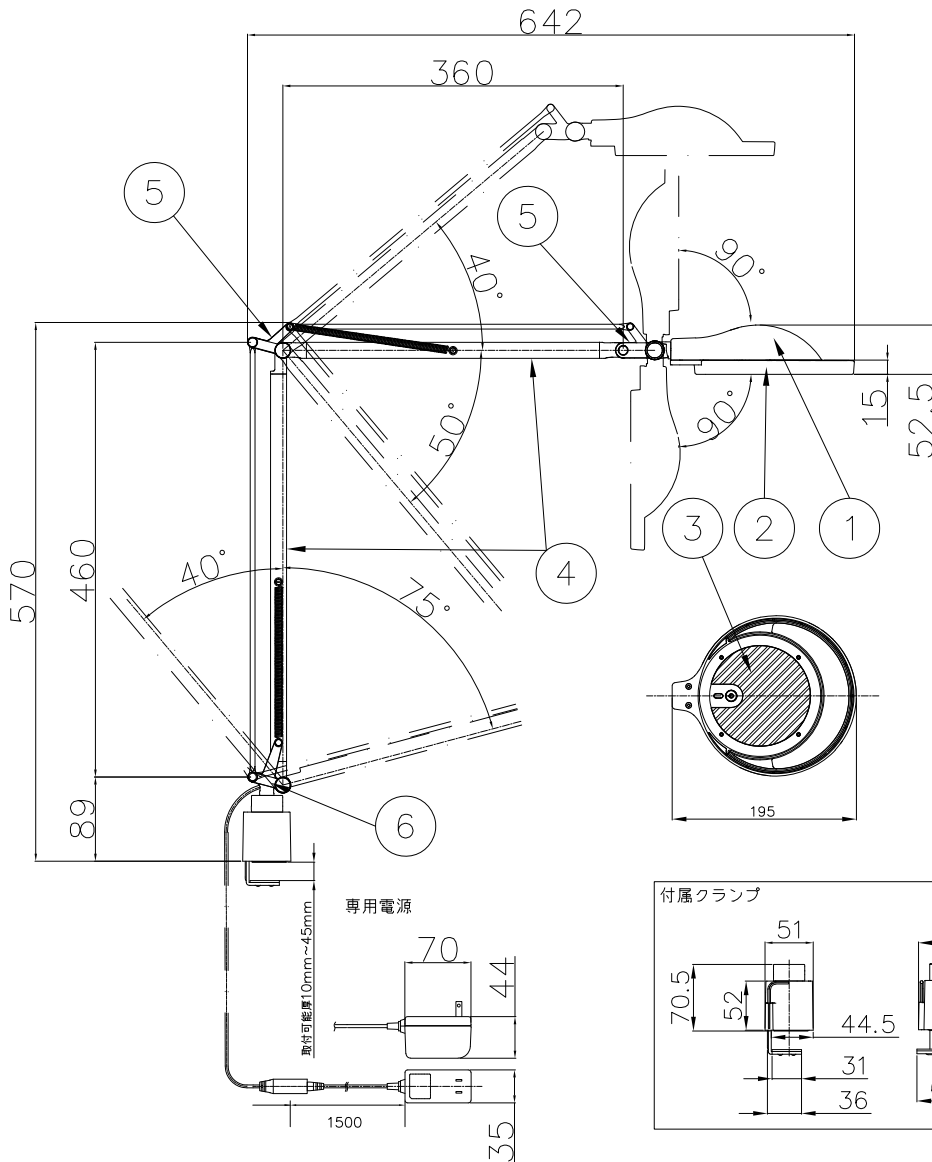

改良の為予告なく一部仕様を変更する場合がありますので御容赦願います。

▲安全に関するご注意

- ・一般屋内用器具です。屋外や水気、湿気のある所では使用しないでください。
- ・絶縁不良による感電の原因となります。
- ・不安定な場所には設置しないでください。
- ・転倒して火災や怪我の原因となります。
- ・カーテン等の燃えやすい物の近くで使用しないでください。火災の原因となります。
- ・照射の距離は30cmより離してください。
- ・記載の可動範囲以上に動かさないでください。器具破損の原因となります。

<使用上の注意>

- ・LEDにはバラつきがあり同一商品でも発光色、明るさが器具ごとに異なる場合がございます。ご了承ください。

品名	色温度(K)	演色評価数(Ra)	定格電圧(V)	周波数(Hz)	消費電力(W)	定格光束(lm)	固有エネルギー消費効率(lm/W)
Z-T70 W/B	2700K	94	100	50/60	10.0	622	62.2

照明器具の消費電力はJIS C 8105-3の試験方法による。

記号	部品名	材質	数量	仕上	特記	器具質量	検印	製図	件名	光源	品名
6	下ジョイント	ZnDC	1	W: 白色塗装 B: 黒色塗装	特記	1.6 kg	検印	製図	件名	LED10.0W×1	品名
5	ジョイント	ZnDC	5	W: 白色塗装 B: 黒色塗装							
4	アーム	AL押出	2	W: 白色塗装 B: 黒色塗装	福島	亀井	福島	亀井	yamada		
3	拡散板	PC	1	半透明乳白							
2	ハンドル	ABS	1	W: 白色塗装 B: 黒色塗装	福島	亀井	福島	亀井	yamada		
1	シェード	ADC	1	W: 白色塗装 B: 黒色塗装