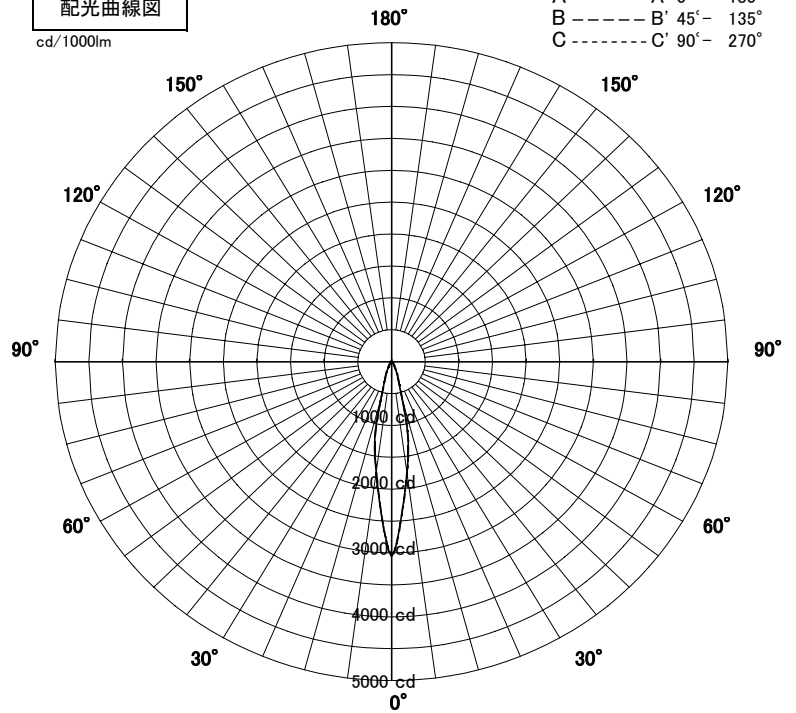

スポットライト 特性

品名	AD-2430-L		
光源	WW-2001L		
光束	79 Lm	灯数	4 灯

配光曲線図
cd/1000lm

器具効率	52.3	%
上方効率	0.0	%
下方効率	52.3	%
保守率	良	-
	中	0.7
	否	-

1/2ビーム角		
A-A'	19.5	度
C-C'	19.5	度

A-A' Section

1/2ビーム角

C-C' Section