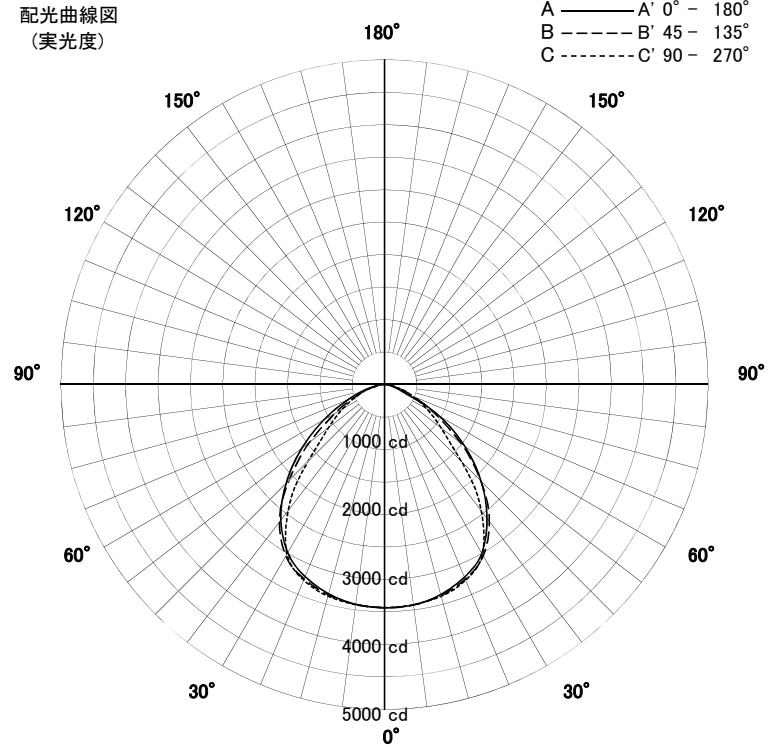

# 屋外照明器具特性

品名	AD-2587H-L		
光源	LED83W		
実効光束 (器具光束)	8049lm	効率	97.0lm/W

配光曲線図  
(実光度)

色温度	3000K	
演色評価指数	Ra83	
保守率	良	0.69
	中	0.67
	否	0.63

水平面照度分布	
単位: Lx	
地上高	4.71 M
保守率	1.00