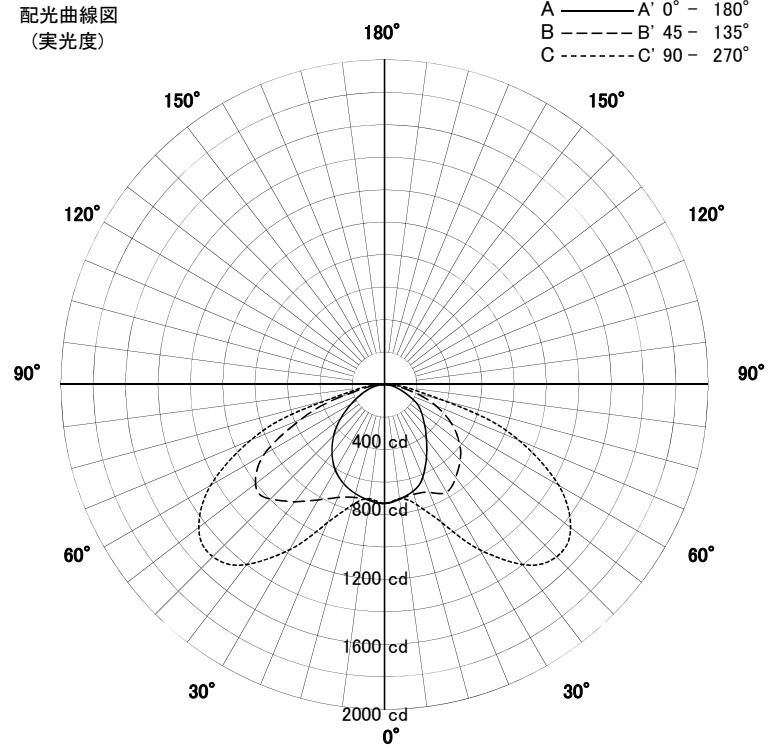

屋外照明器具特性

品名	AD-2923H-W		
光源	LED56W		
実効光束 (器具光束)	3457lm	効率	61.7lm/W

配光曲線図
(実光度)

色温度	4000K	
演色評価指数	Ra83	
保守率	良	0.69
	中	0.67
	否	0.63

水平面照度分布	
単位: Lx	
地上高	4.71 M
保守率	1.00