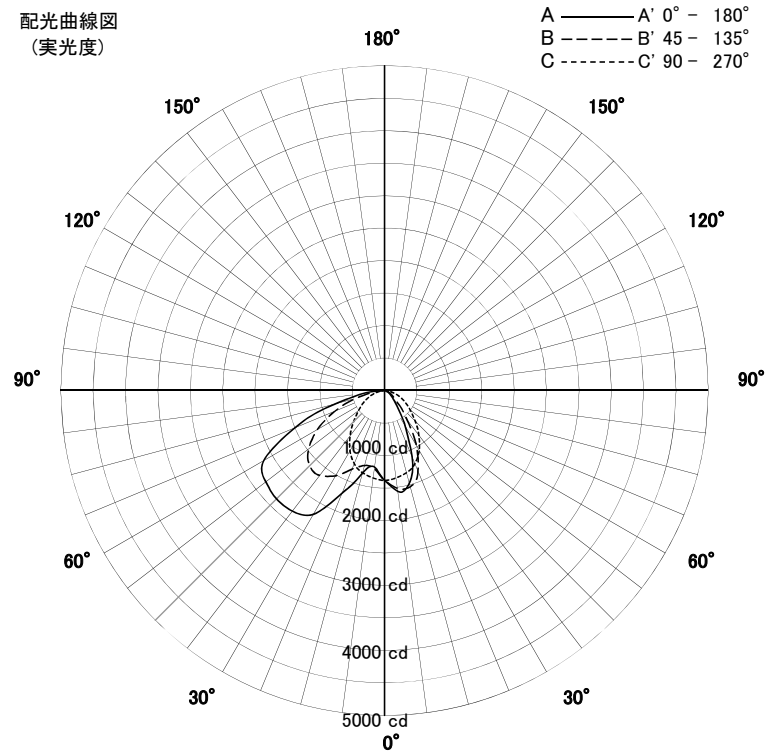

屋外照明器具特性

品名	AD-2949H-W		
光源	LED56W		
実効光束 (器具光束)	4213lm	効率	75.2lm/W

配光曲線図
(実光度)

色温度	4000K	
演色評価指数	Ra83	
保守率	良	0.69
	中	0.67
	否	0.63

水平面照度分布	
単位: Lx	
地上高	4.71 M
保守率	1.00