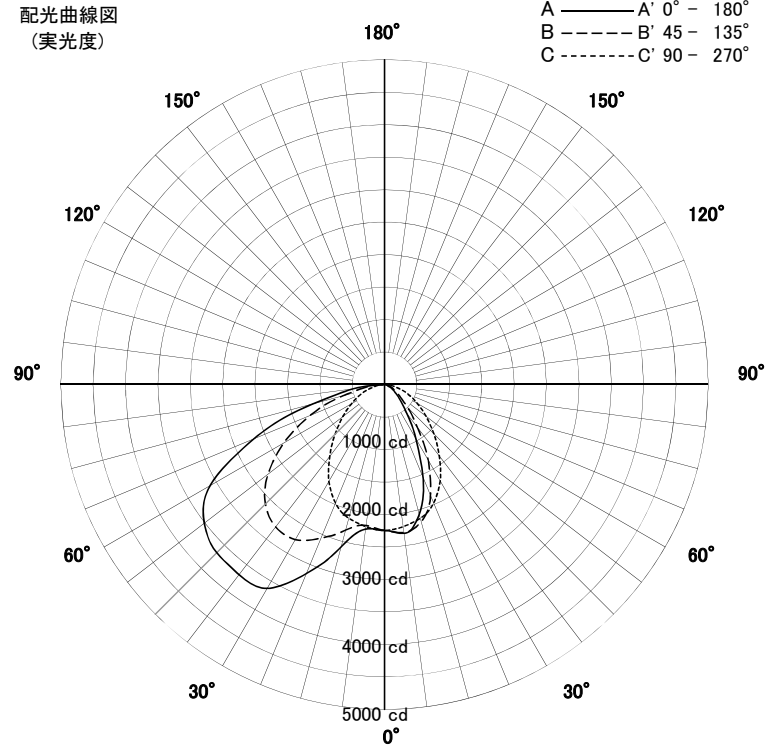

屋外照明器具特性

品名	AD-2951H-N		
光源	LED75W		
実効光束 (器具光束)	6649lm	効率	88.6lm/W

配光曲線図
(実光度)

色温度	5000K	
演色評価指数	Ra83	
保守率	良	0.69
	中	0.67
	否	0.63

水平面照度分布	
単位: Lx	
地上高	4.71 M
保守率	1.00