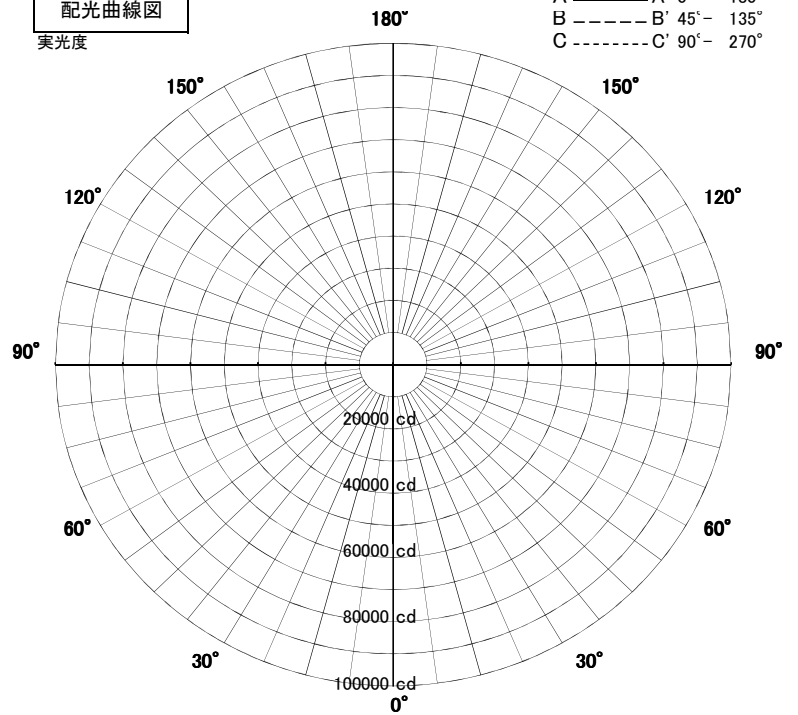

スポットライト 特性

品名	AD-3164-L		
光源	LED28W		
実効光束 (器具光束)	1402lm	効率	50.1lm/W

配光曲線図

実光度

色温度	3000K	
演色評価指数	Ra83	
保守率	良	0.8
	中	0.6
	否	0.54

1/2ビーム角		
A-A'	6.5	度
C-C'	6.5	度

A-A' Section

1/2ビーム角

C-C' Section