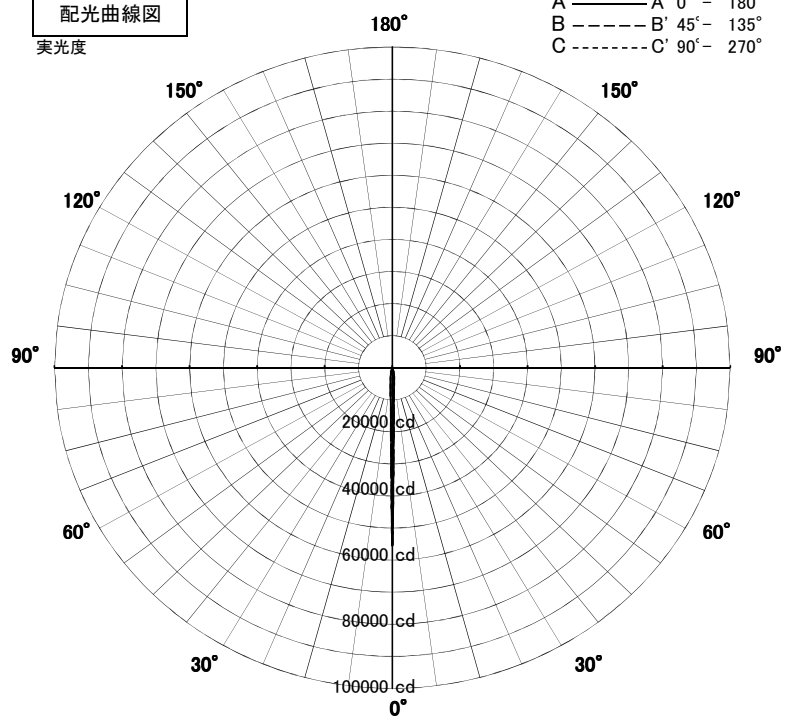

スポットライト 特性

品名	AD-3166-L		
光源	LED28W		
実効光束 (器具光束)	1402lm	効率	50.1lm/W

配光曲線図
実光度

色温度	3000K	
演色評価指数	Ra83	
保守率	良	0.8
	中	0.6
	否	0.54

1/2ビーム角		
A-A'	6.5	度
C-C'	6.5	度

A-A' Section

1/2ビーム角

C-C' Section