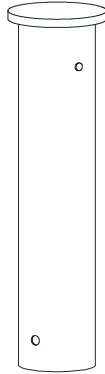

屋外照明器具特性

品名	AD-3178-L		
光源	LED 6.0W		
実効光束 (器具光束)	227lm	効率	37.8lm/W

配光曲線図
(実光度)

全周タイプ

色温度	3000K	
演色評価指数	Ra80	
保守率	良	0.69
	中	0.67
	否	0.63

水平面照度分布	
単位: Lx	
地上高	0.40 M
保守率	1.00