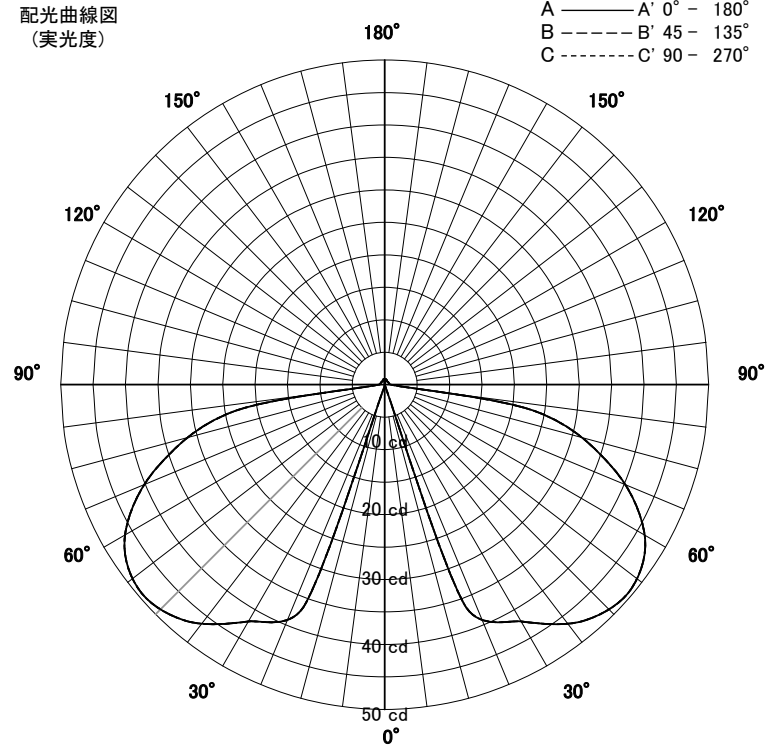

屋外照明器具特性

品名	AD-3178-L		
光源	LED 6.0W		
実効光束 (器具光束)	227lm	効率	37.8lm/W

配光曲線図
(実光度)

全周タイプ

色温度	3000K	
演色評価指数	Ra80	
保守率	良	0.69
	中	0.67
	否	0.63

水平面照度分布	
単位: Lx	
地上高	0.40 M
保守率	1.00