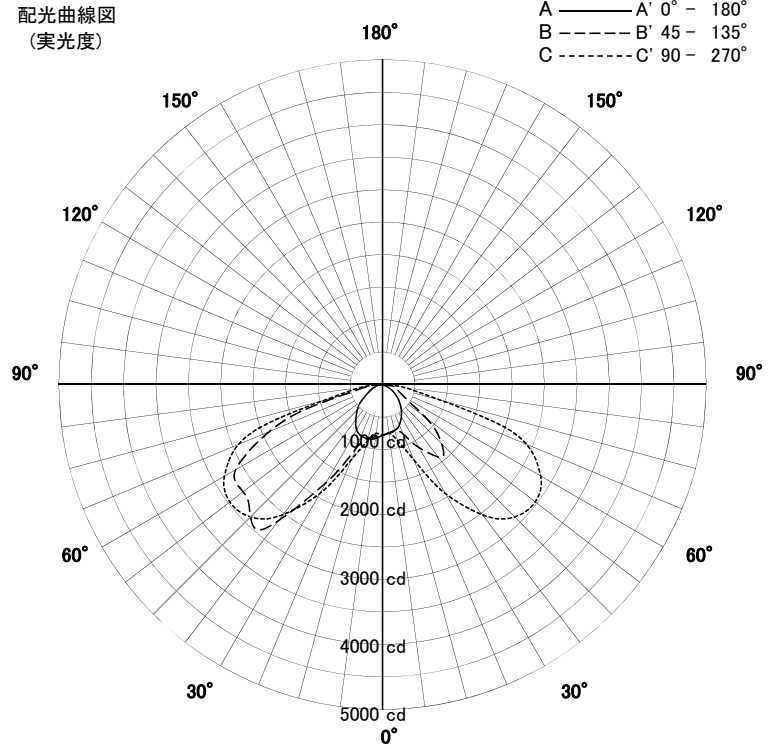

# 屋外照明器具特性

品名	AD-3181H-L		
光源	LED106W		
定格光束 (器具光束)	6854lm	効率	64.7lm/W
初期光束補正済			
			

配光曲線図  
(実光度)

色温度	3000K	
演色評価指数	Ra83	
保守率	良	0.69
	中	0.67
	否	0.63

水平面照度分布	
単位: Lx	
地上高	8.00 M
保守率	1.00