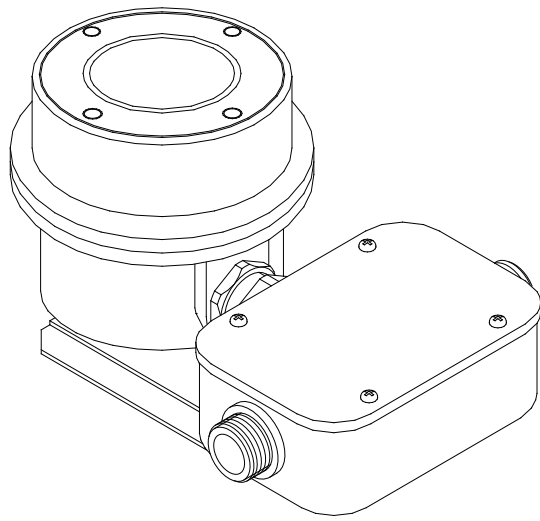

屋外照明器具特性

品名	AD-3224-LL		
光源	LED7.6W		
実効光束 (器具光束)	329lm	効率	43.3lm/W

配光曲線図
実光度

A ——— A' 0° - 180°
B - - - - B' 45° - 135°
C - - - - C' 90° - 270°

色温度	2700K	
演色評価指数	Ra82	
保守率	良	0.8
	中	0.6
	否	0.54

1/2ビーム角		
A-A'	26.0	度
C-C'	26.0	度

A-A' Section

1/2ビーム角

C-C' Section