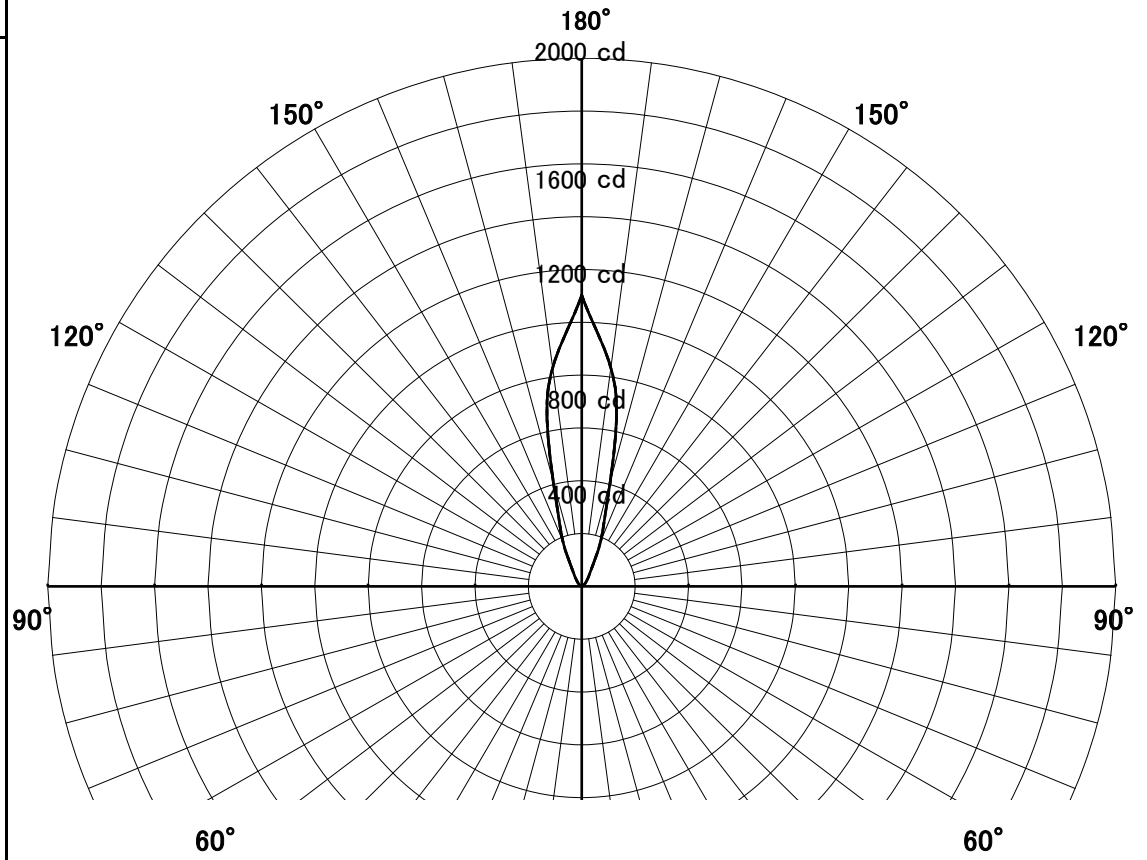

屋外照明器具特性

品名	AD-3224-LL		
光源	LED7.6W		
実効光束 (器具光束)	329lm	効率	43.3lm/W

配光曲線図
実光度

A ——— A' 0° - 180°
B - - - - B' 45° - 135°
C - - - - C' 90° - 270°

色温度	2700K	
演色評価指数	Ra82	
保守率	良	0.8
	中	0.6
	否	0.54

1/2ビーム角		
A-A'	26.0	度
C-C'	26.0	度

A-A' Section

1/2ビーム角

C-C' Section