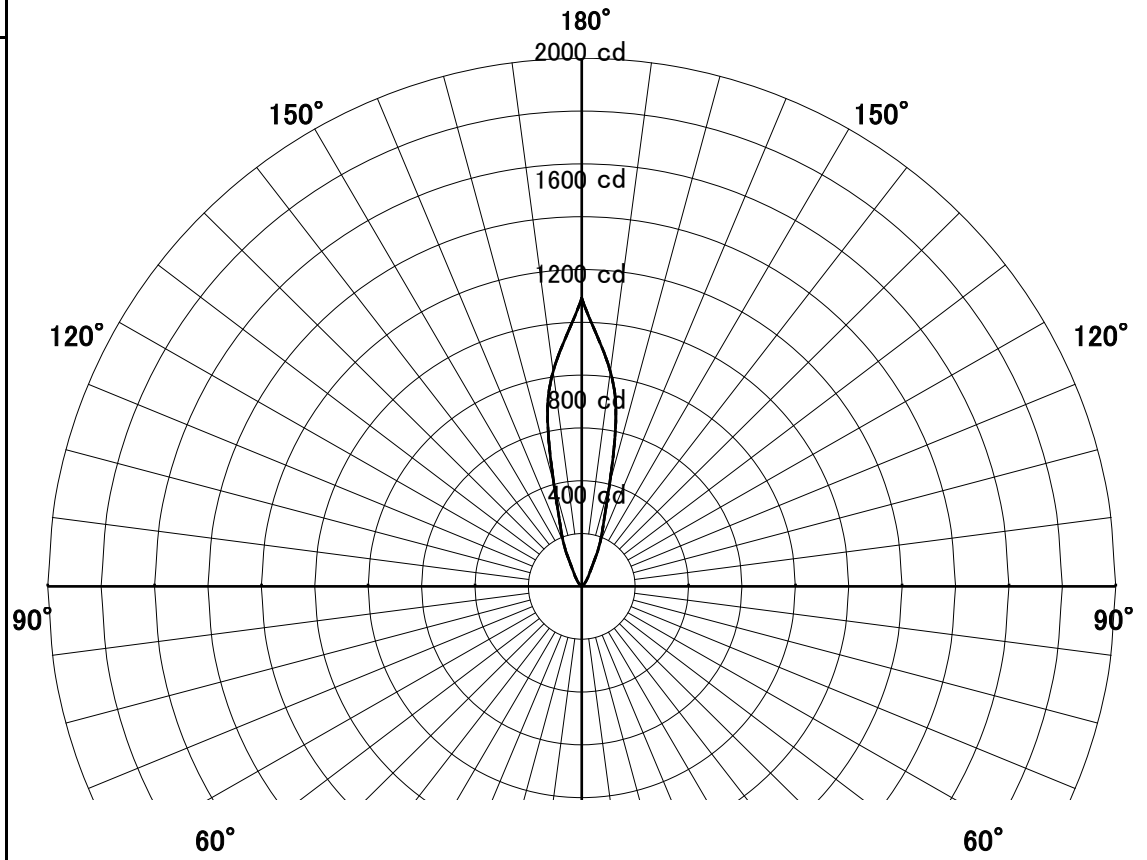

屋外照明器具特性

品名	AD-3226-LL		
光源	LED7.6W		
実効光束 (器具光束)	300lm	効率	39.5lm/W

配光曲線図
実光度

A ——— A' 0° - 180°
B - - - - B' 45° - 135°
C - - - - C' 90° - 270°

色温度	2700K	
演色評価指数	Ra82	
保守率	良	0.8
	中	0.6
	否	0.54

1/2ビーム角		
A-A'	26.5	度
C-C'	26.5	度

A-A' Section

1/2ビーム角

C-C' Section