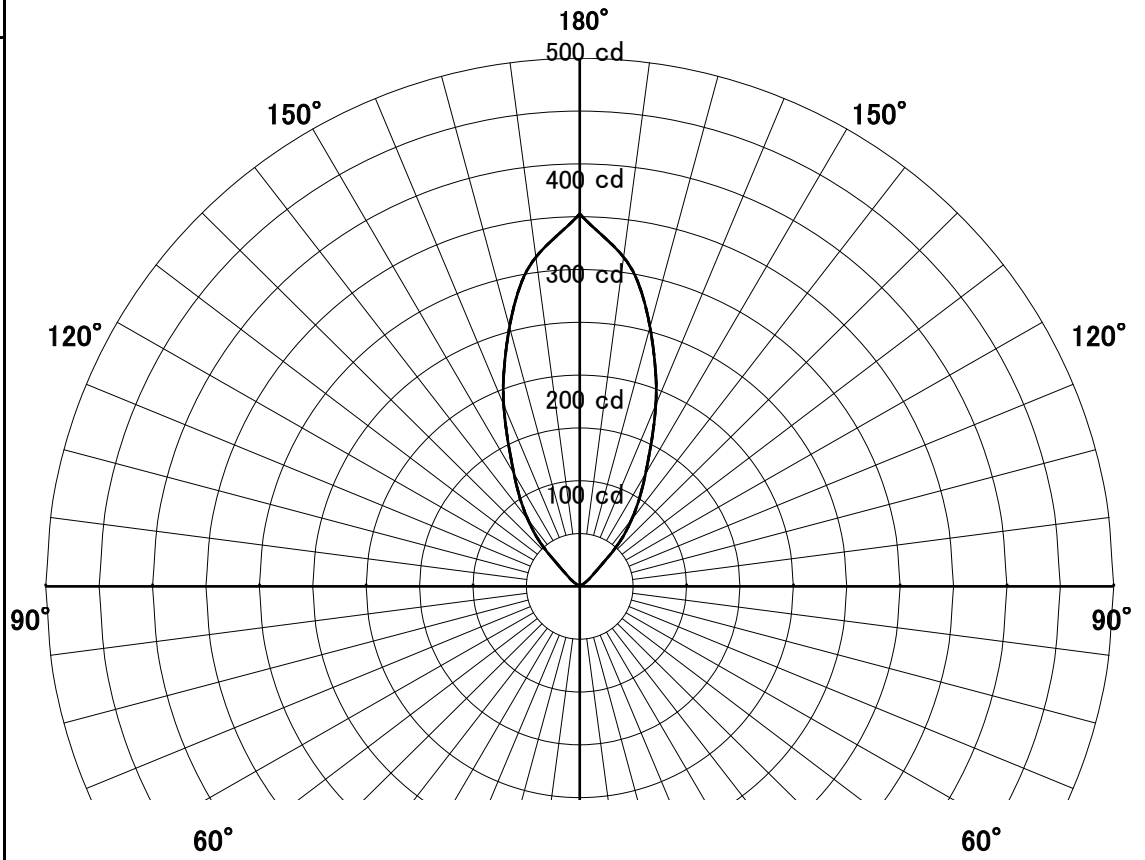

屋外照明器具特性

品名	AD-3227-LL		
光源	LED7.6W		
実効光束 (器具光束)	266lm	効率	35.0lm/W

配光曲線図
実光度

A ——— A' 0° - 180°
B - - - - B' 45° - 135°
C - - - - C' 90° - 270°

色温度	2700K	
演色評価指数	Ra82	
保守率	良	0.8
	中	0.6
	否	0.54

1/2ビーム角		
A-A'	47.0	度
C-C'	47.0	度

A-A' Section

1/2ビーム角

C-C' Section