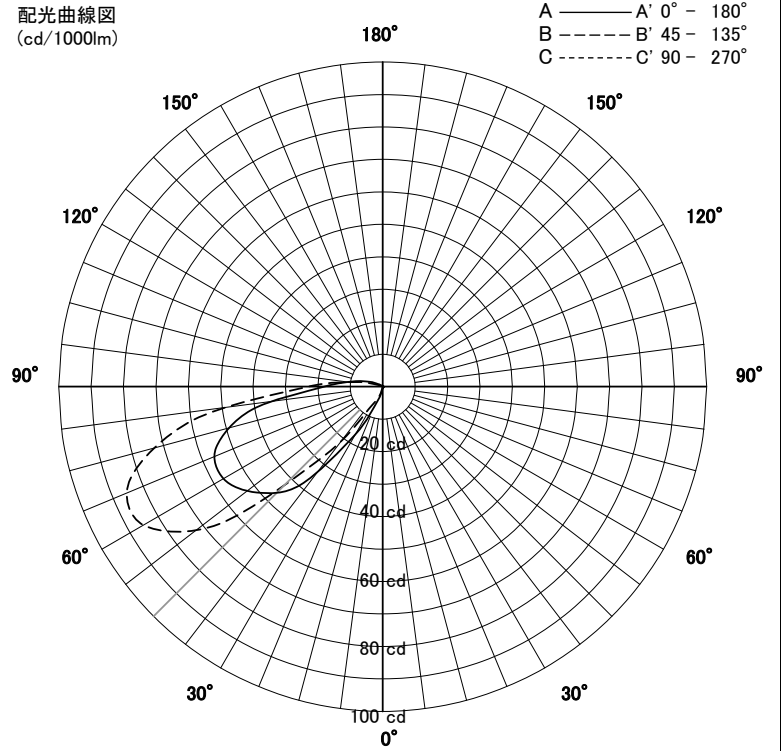

# 屋外照明器具特性

品名	AD-3247-L		
光源	LED7.5W		
実効光束 (器具光束)	123lm	効率	16.4lm/W

配光曲線図  
(cd/1000lm)

色温度	3000K	
演色評価指数	Ra80	
保守率	良	0.69
	中	0.67
	否	0.63

水平面照度分布	
単位: Lx	
地上高	0.50 M
保守率	1.00