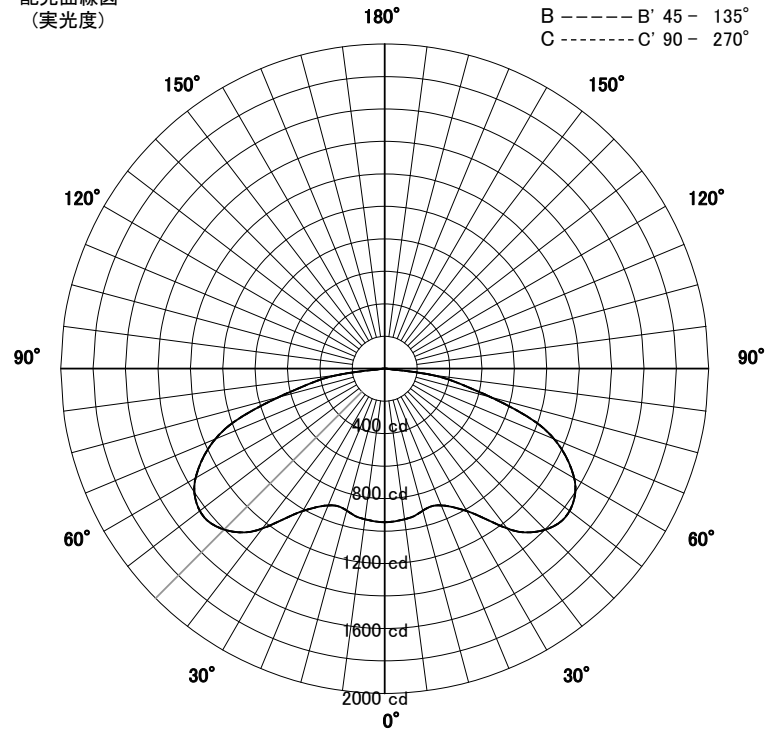

屋外照明器具特性

品名	AD-3250H-N		
光源	LED78W		
実効光束 (器具光束)	6003lm	効率	76.9lm/W

配光曲線図
(実光度)

A ——— A' 0° - 180°
 B - - - - - B' 45° - 135°
 C ······ C' 90° - 270°

色温度	5000K	
演色評価指数	Ra70	
保守率	良	0.69
	中	0.67
	否	0.63

水平面照度分布	
単位: Lx	
地上高	4.68 M
保守率	1.00