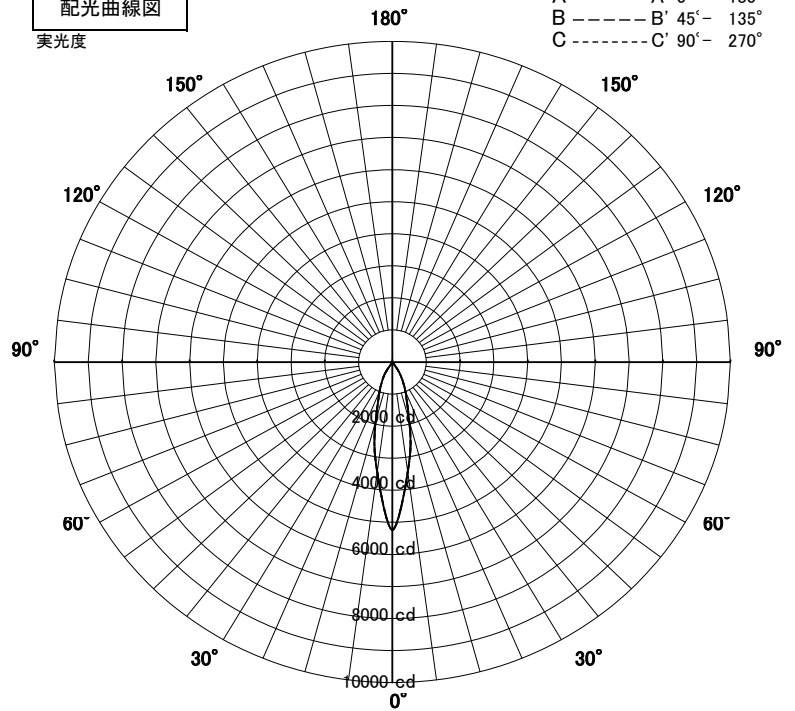

スポットライト 特性

品名	AD-3252-L		
光源	LED 18.1W		
実効光束 (器具光束)	1368lm	効率	75.6lm/W

配光曲線図
実光度

器具効率	56.3%	
色温度	3000K	
演色評価指数	Ra83	
保守率	良	0.69
	中	0.67
	否	0.63

1/2ビーム角		
A-A'	23.0	度
C-C'	23.0	度

A-A' Section

1/2ビーム角

C-C' Section