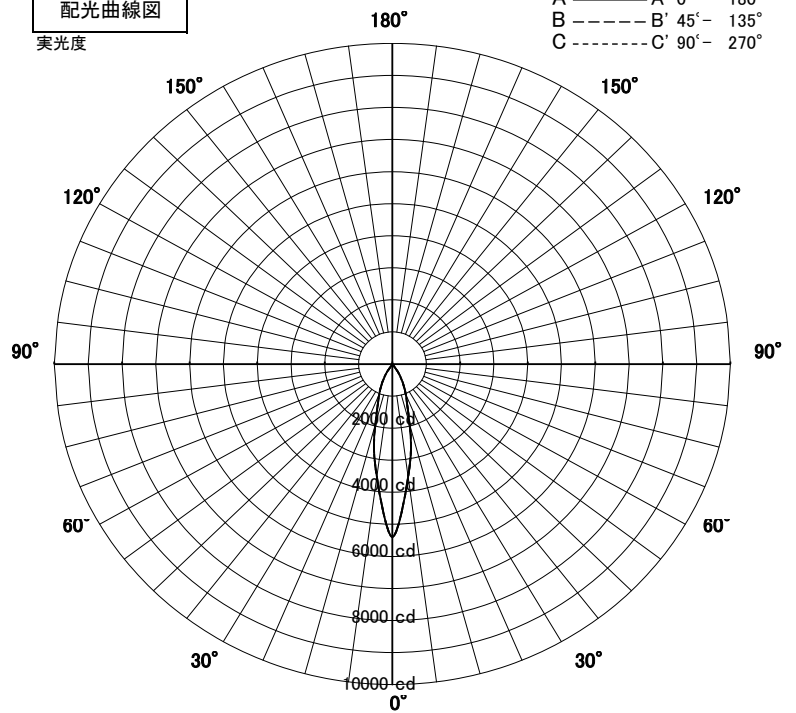

# スポットライト 特性

品名	AD-3252-WW		
光源	LED 18.1W		
実効光束 (器具光束)	1409lm	効率	77.8lm/W

配光曲線図  
実光度

器具効率	56.3%	
色温度	3500K	
演色評価指数	Ra83	
保守率	良	0.69
	中	0.67
	否	0.63

1/2ビーム角		
A-A'	23.0	度
C-C'	23.0	度

A-A' Section

1/2ビーム角

C-C' Section