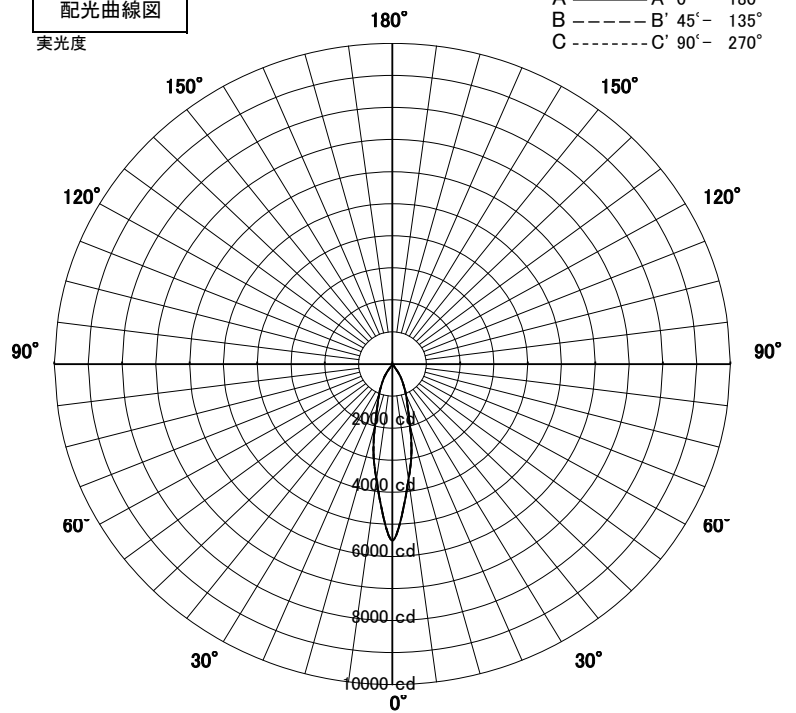

スポットライト 特性

品名	AD-3252-W		
光源	LED 18.1W		
実効光束 (器具光束)	1439lm	効率	79.5lm/W

配光曲線図
実光度

器具効率	56.3%	
色温度	4000K	
演色評価指数	Ra83	
保守率	良	0.69
	中	0.67
	否	0.63

1/2ビーム角		
A-A'	23.0	度
C-C'	23.0	度

A-A' Section

1/2ビーム角

C-C' Section