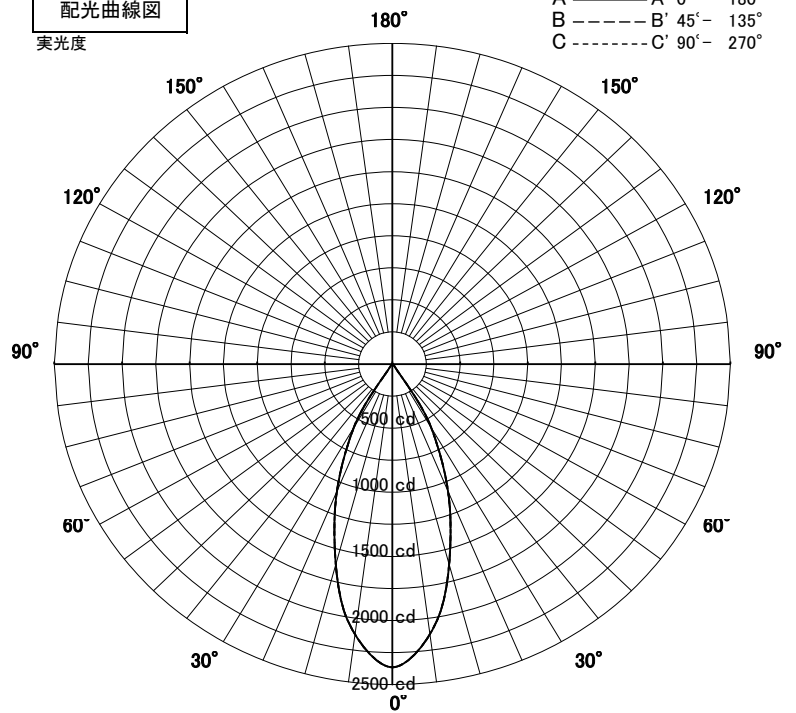

スポットライト 特性

品名	AD-3253-L		
光源	LED 18.1W		
実効光束 (器具光束)	1209lm	効率	66.8lm/W

配光曲線図
実光度

器具効率	49.5%	
色温度	3000K	
演色評価指数	Ra83	
保守率	良	0.69
	中	0.67
	否	0.63

1/2ビーム角		
A-A'	42.0	度
C-C'	42.0	度

A-A' Section

1/2ビーム角

C-C' Section