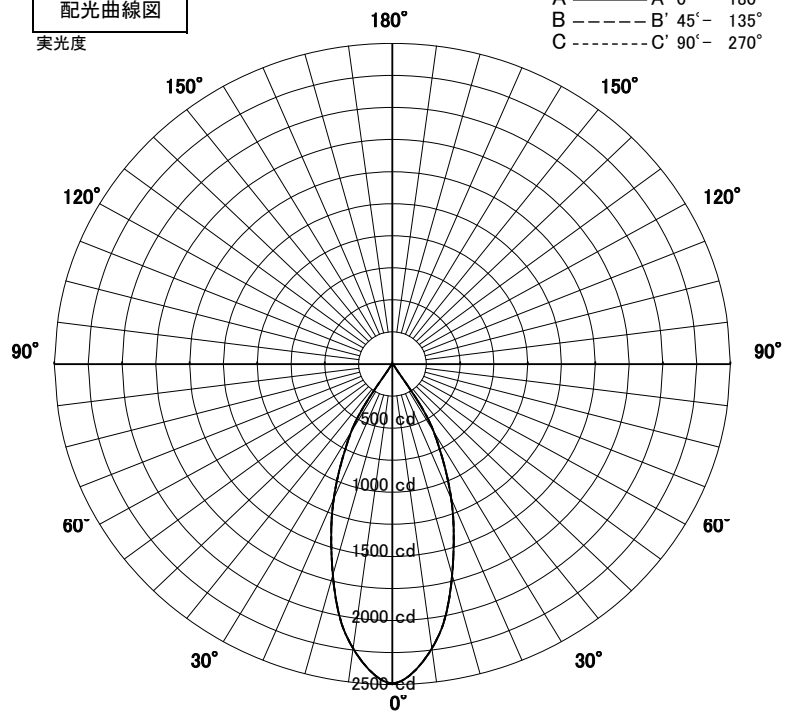

スポットライト 特性

品名	AD-3253-W		
光源	LED		
実効光束 (器具光束)	1272lm	効率	70.3lm/W

配光曲線図
実光度

器具効率	49.5%	
色温度	4000K	
演色評価指数	Ra83	
保守率	良	0.69
	中	0.67
	否	0.63

1/2ビーム角		
A-A'	42.0	度
C-C'	42.0	度

A-A' Section

1/2ビーム角

C-C' Section