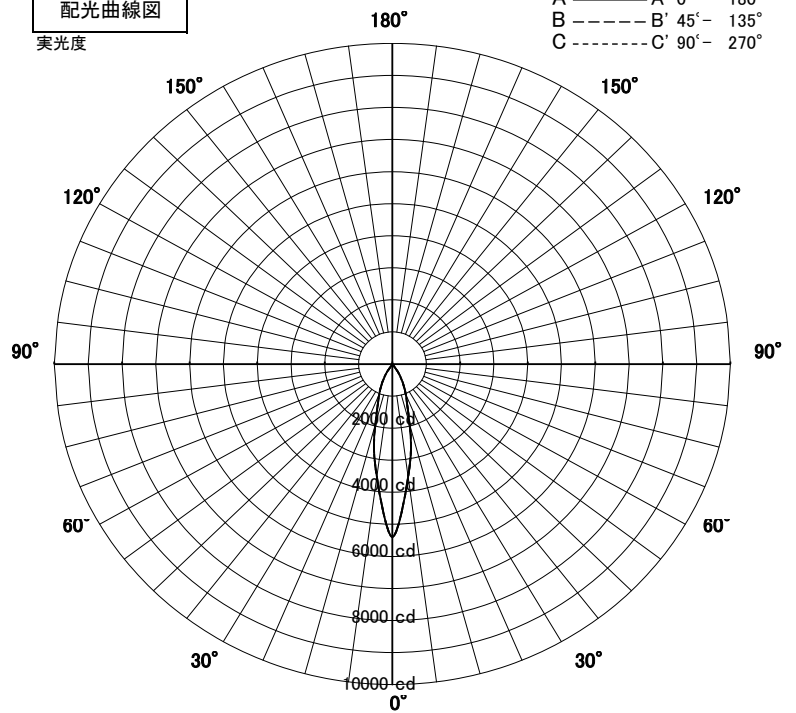

# スポットライト 特性

品名	AD-3254-WW		
光源	LED 18.1W		
実効光束 (器具光束)	1409lm	効率	77.8lm/W

配光曲線図  
実光度

器具効率	56.3%	
色温度	3500K	
演色評価指数	Ra83	
保守率	良	0.69
	中	0.67
	否	0.63

1/2ビーム角		
A-A'	23.0	度
C-C'	23.0	度

A-A' Section

1/2ビーム角

C-C' Section