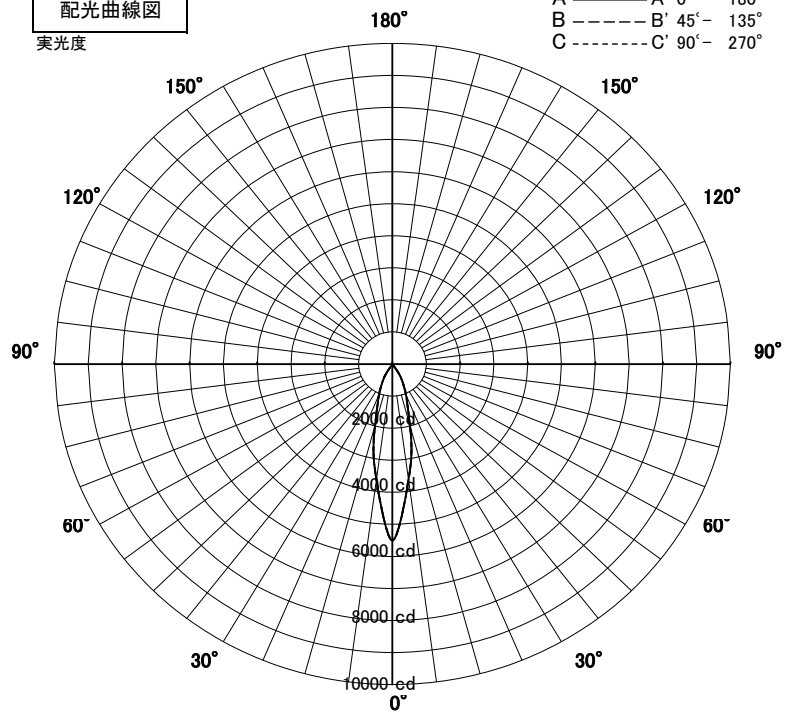

# スポットライト 特性

品名	AD-3254-W		
光源	LED 18.1W		
実効光束 (器具光束)	1439lm	効率	79.5lm/W

配光曲線図  
実光度

器具効率	56.3%	
色温度	4000K	
演色評価指数	Ra83	
保守率	良	0.69
	中	0.67
	否	0.63

1/2ビーム角		
A-A'	23.0	度
C-C'	23.0	度

A-A' Section

1/2ビーム角

C-C' Section