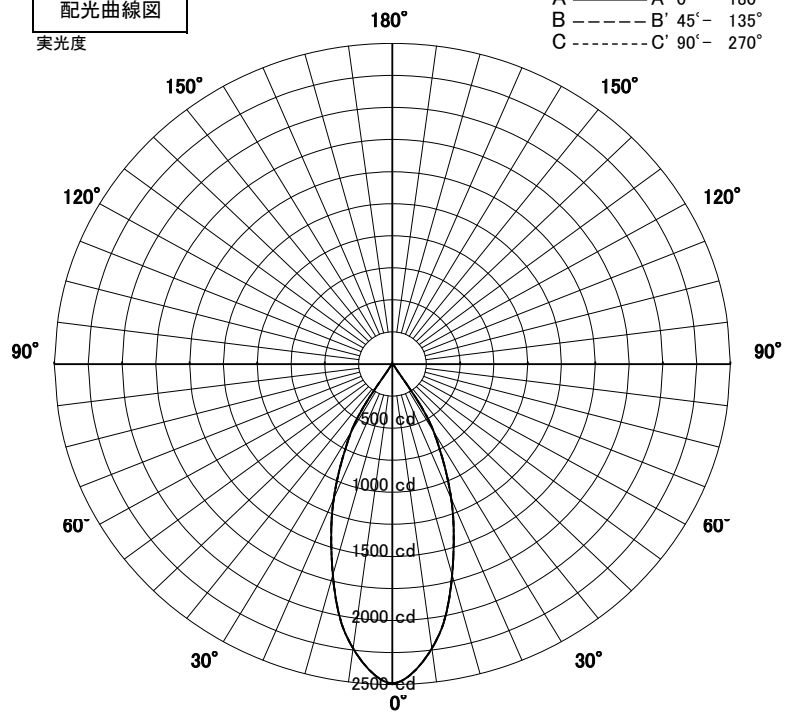

# スポットライト 特性

品名	AD-3255-W		
光源	LED		
実効光束 (器具光束)	1272lm	効率	70.3lm/W

配光曲線図  
実光度

器具効率	49.5%	
色温度	4000K	
演色評価指数	Ra83	
保守率	良	0.69
	中	0.67
	否	0.63

1/2ビーム角		
A-A'	42.0	度
C-C'	42.0	度

A-A' Section

1/2ビーム角

C-C' Section