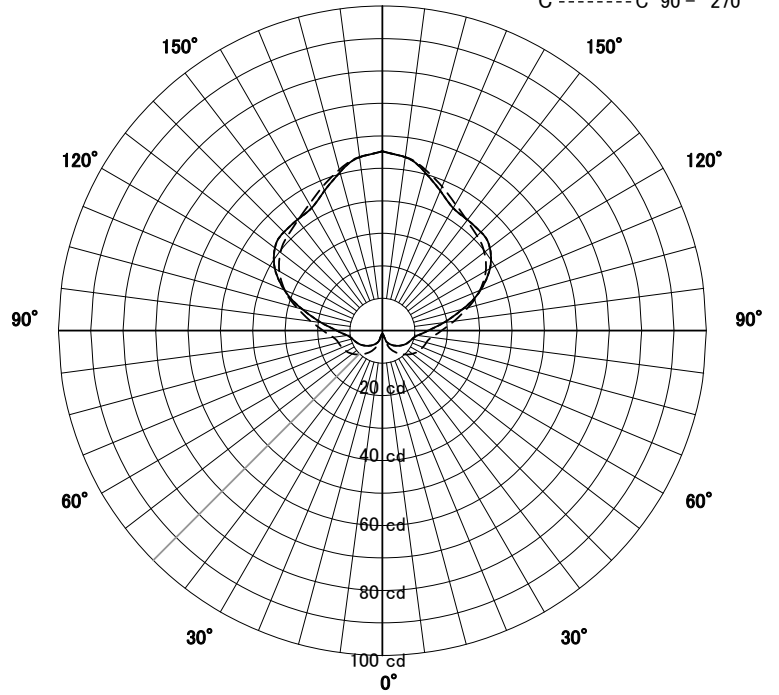

屋外照明器具特性

品名	AD-3258-L		
光源	LED7.2W×1		
実効光束 (器具光束)	281lm	効率	39.0lm/W

配光曲線図
(実光度)

A ——— A' 0° - 180°
 B - - - - - B' 45° - 135°
 C ······· C' 90° - 270°

色温度	2700K	
演色評価指数	Ra85	
保守率	良	0.69
	中	0.67
	否	0.63

水平面照度分布	
単位: Lx	
地上高	0.54 M
保守率	1.00