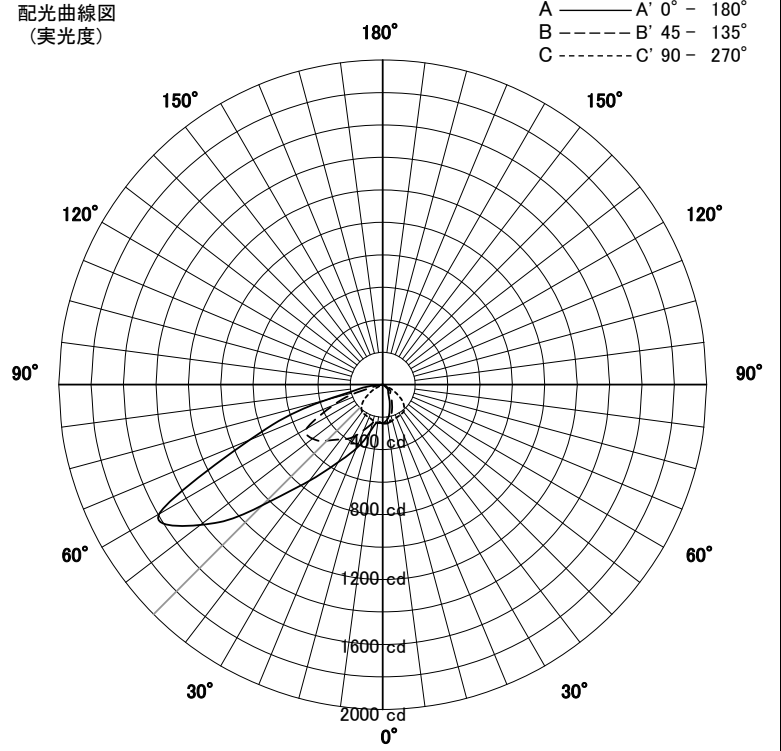

屋外照明器具特性

品名	AD-3320H-L		
光源	LED22.6W		
実効光束 (器具光束)	1373lm	効率	60.7lm/W

配光曲線図
(実光度)

色温度	3000K	
演色評価指数	Ra83	
保守率	良	0.69
	中	0.67
	否	0.63

水平面照度分布	
単位: Lx	
地上高	2.32 M
保守率	1.00