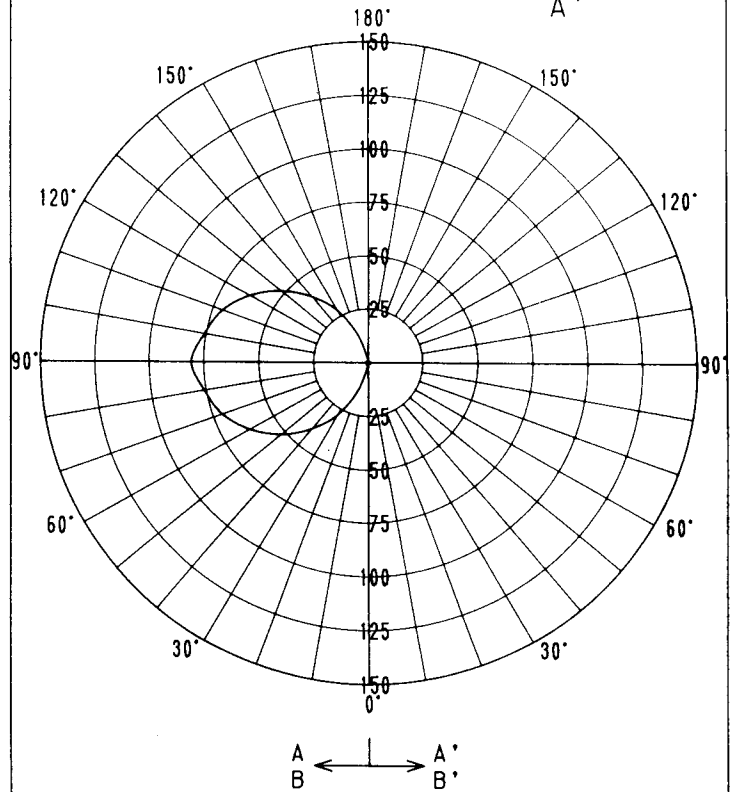

## 配光曲线

cd/1000Lm

器具効率: 20.5%

## 水平面照度分布

单位: Lx

光源: FPL18EX-N

光束: 1120Lm

地上高: 0.500m

保守率: 1.00