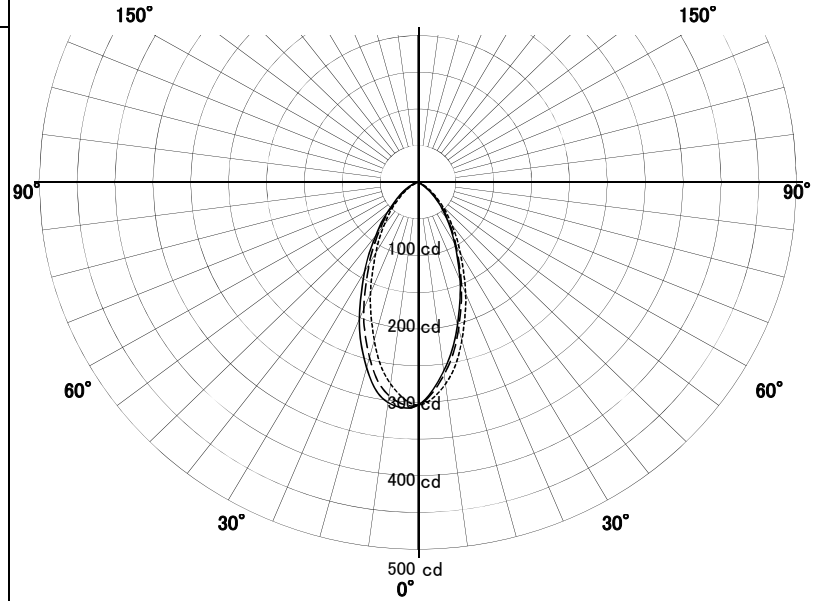

# ウォールウォッシャー-器具特性

品名	DD-3137		
光源	MASTERLED_MR16_7W_GU5.3 3000K24D		
光束	279 lm	効率	38.2 lm/W

配光曲線図

実光度

A ——— A' 0° - 180°  
 B - - - - B' 45° - 135°  
 C ······ C' 90° - 270°

色温度	3000K	
演色評価指数	Ra80	
保守率	良	0.8
	中	0.6
	否	0.54

壁からの距離 0.6 M

壁面照度分布図

保守率 1.00

最大照度 58 Lx

単位: Lx