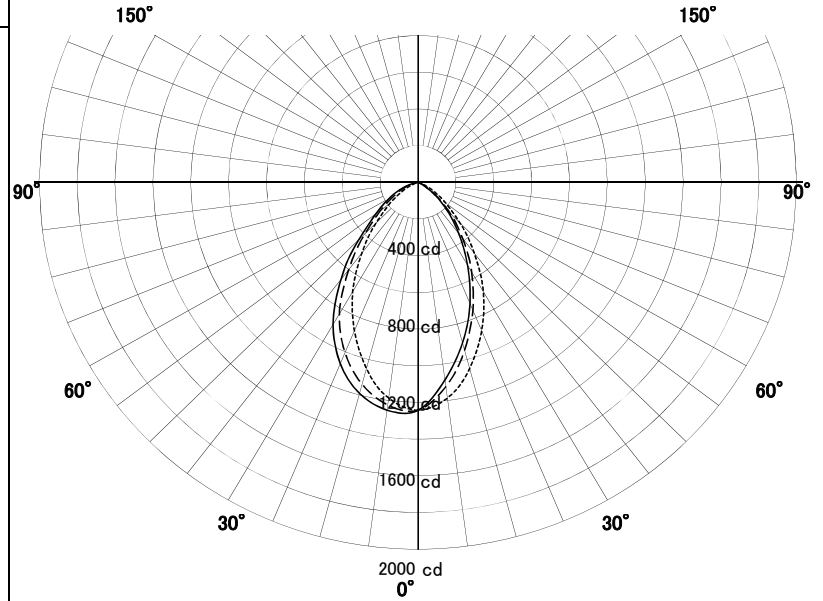

LEDウォールウォッシャー-器具特性

品名	DD-3438-L		
光源	LED30W		
実効光束 (器具光束)	1612 lm	効率	53.7lm/W

配光曲線図
実光度

A ——— A' 0° - 180°
B - - - - B' 45° - 135°
C ····· C' 90° - 270°

器具効率	53.9%	
色温度	3000K	
演色評価指数	Ra83	
保守率	良	0.63
	中	0.6
	否	0.56

壁からの距離 0.9 M

壁面照度分布図

保守率 1.00
最大照度 197 Lx