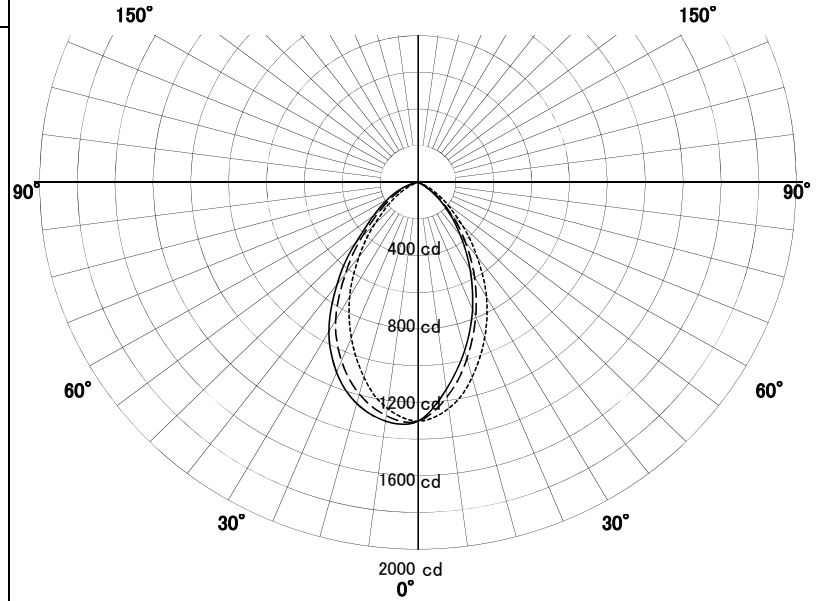

LEDウォールウォッシャー-器具特性

品名	DD-3438-N		
光源	LED30W		
実効光束 (器具光束)	1691 lm	効率	56.4lm/W

配光曲線図
実光度

A ——— A' 0° - 180°
B - - - - B' 45° - 135°
C ····· C' 90° - 270°

器具効率	53.9%	
色温度	5000K	
演色評価指数	Ra83	
保守率	良	0.63
	中	0.6
	否	0.56

壁からの距離 0.9 M

壁面照度分布図

保守率 1.00
最大照度 207 Lx