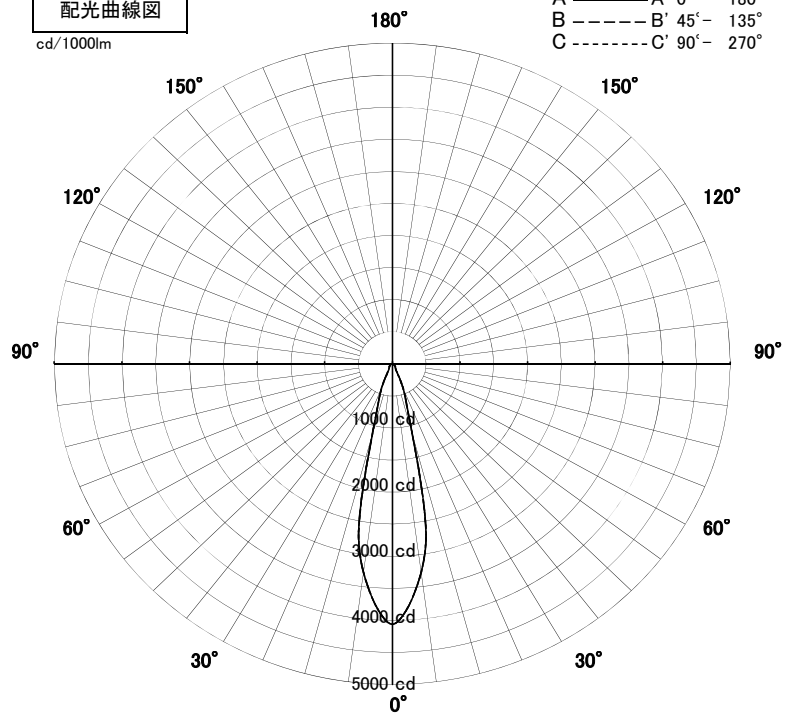

# スポットライト 特性

品名	DN-3440		
光源	LDR5L-M-E11D/27/5/18-H2		
実効光束 (器具光束)	300lm	効率	63lm/W

配光曲線図  
cd/1000lm

色温度	2700K	
演色評価指数	Ra85	
保守率	良	0.67
	中	0.63
	否	0.56

1/2ビーム角		
A-A'	17.0	度
C-C'	17.0	度

A-A' Section

1/2ビーム角

C-C' Section

# スポットライト 特性

品名	DN-3440		
光源	LDR5L-W-E11D/27/5/30-H2		
実効光束 (器具光束)	300lm	効率	63lm/W

配光曲線図  
cd/1000lm

色温度	2700K	
演色評価指数	Ra85	
保守率	良	0.67
	中	0.63
	否	0.56

1/2ビーム角		
A-A'	30.0	度
C-C'	30.0	度

A-A' Section

1/2ビーム角