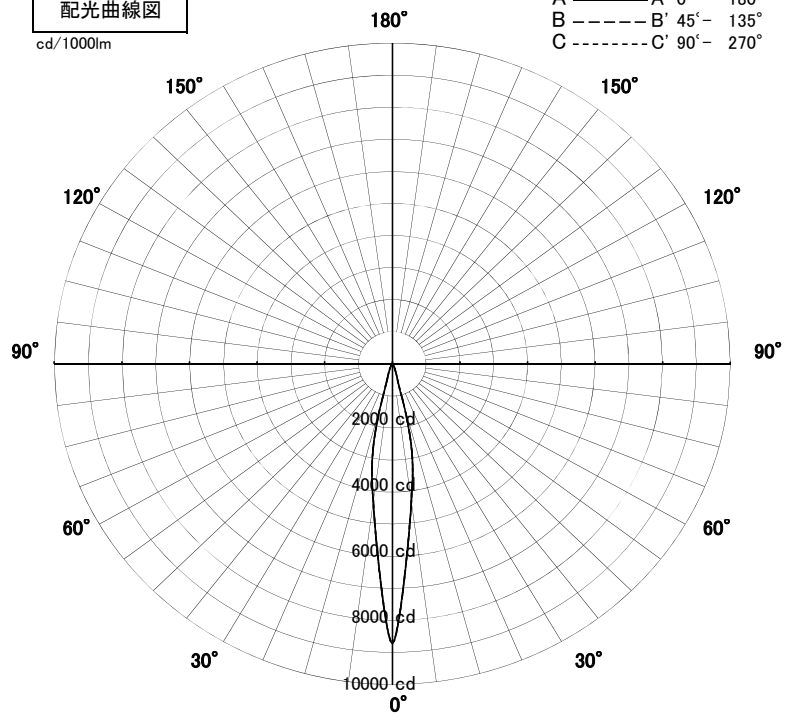

# スポットライト 特性

品名	DN-3440		
光源	LDR5L-M-E11D/27/5/18-H2		
実効光束 (器具光束)	300lm	効率	63lm/W

配光曲線図  
cd/1000lm

色温度	2700K	
演色評価指数	Ra85	
保守率	良	0.67
	中	0.63
	否	0.56

1/2ビーム角		
A-A'	17.0	度
C-C'	17.0	度

A-A' Section

1/2ビーム角

C-C' Section

# スポットライト 特性

品名	DN-3440		
光源	LDR5L-W-E11D/27/5/30-H2		
実効光束 (器具光束)	300lm	効率	63lm/W

配光曲線図  
cd/1000lm

色温度	2700K	
演色評価指数	Ra85	
保守率	良	0.67
	中	0.63
	否	0.56

1/2ビーム角		
A-A'	30.0	度
C-C'	30.0	度

A-A' Section

1/2ビーム角