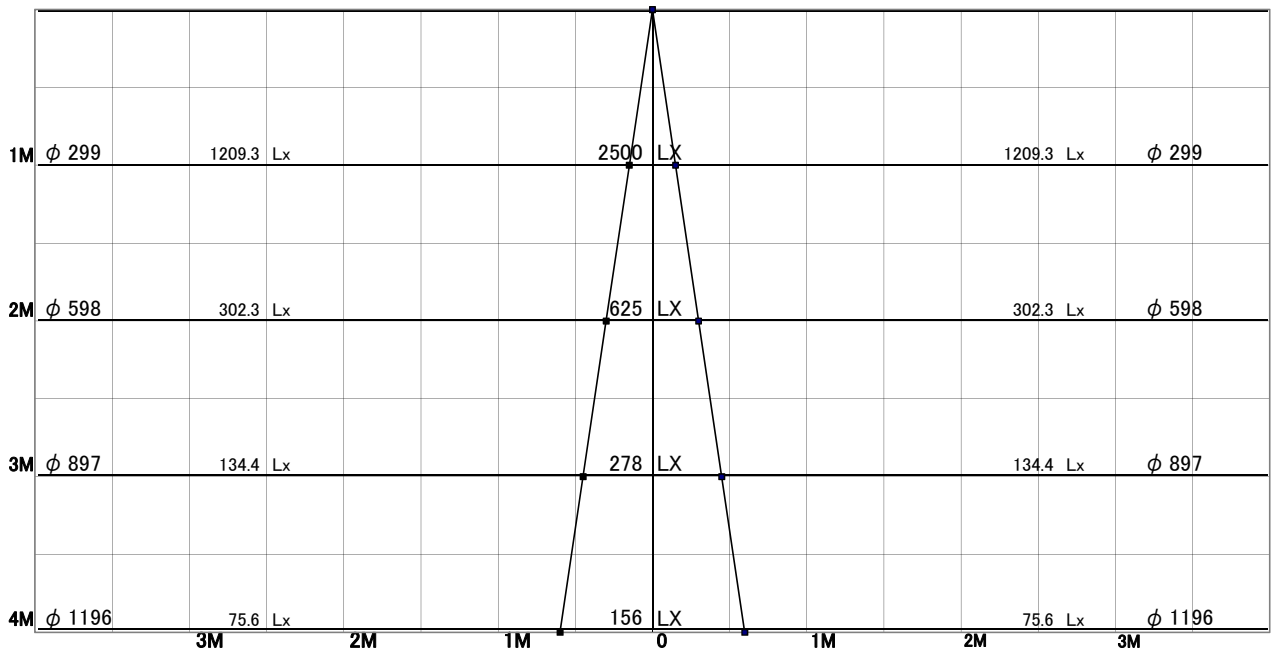

# スポットライト 特性

品名	DN-3440		
光源	LDR5L-M-E11D/27/5/18-H2		
実効光束 (器具光束)	300lm	効率	63lm/W

配光曲線図  
cd/1000lm

色温度	2700K	
演色評価指数	Ra85	
保守率	良	0.67
	中	0.63
	否	0.56

1/2ビーム角		
A-A'	17.0	度
C-C'	17.0	度

A-A' Section

1/2ビーム角

# スポットライト 特性

品名	DN-3440		
光源	LDR5L-W-E11D/27/5/30-H2		
実効光束 (器具光束)	300lm	効率	63lm/W

配光曲線図  
cd/1000lm

色温度	2700K	
演色評価指数	Ra85	
保守率	良	0.67
	中	0.63
	否	0.56

1/2ビーム角		
A-A'	30.0	度
C-C'	30.0	度

A-A' Section

1/2ビーム角