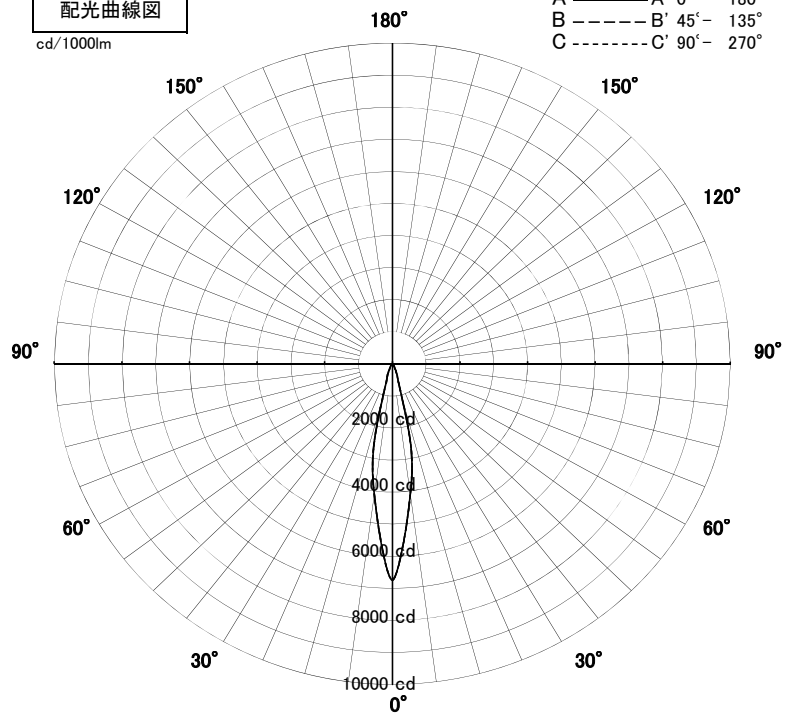

スポットライト 特性

品名	DN-3442		
光源	LDR9L-M-E11D/27/7/20		
実効光束 (器具光束)	630lm	効率	70lm/W

配光曲線図
cd/1000lm

色温度	2700K	
演色評価指数	Ra85	
保守率	良	0.8
	中	0.6
	否	0.54

1/2ビーム角		
A-A'	20.0	度
C-C'	20.0	度

A-A' Section

1/2ビーム角

C-C' Section

スポットライト 特性

品名	DN-3442		
光源	LDR9L-W-E11D/27/7/32		
実効光束 (器具光束)	630lm	効率	70lm/W

配光曲線図
cd/1000lm

色温度	2700K	
演色評価指数	Ra85	
保守率	良	0.67
	中	0.63
	否	0.56

1/2ビーム角		
A-A'	31.0	度
C-C'	31.0	度

A-A' Section

1/2ビーム角

C-C' Section