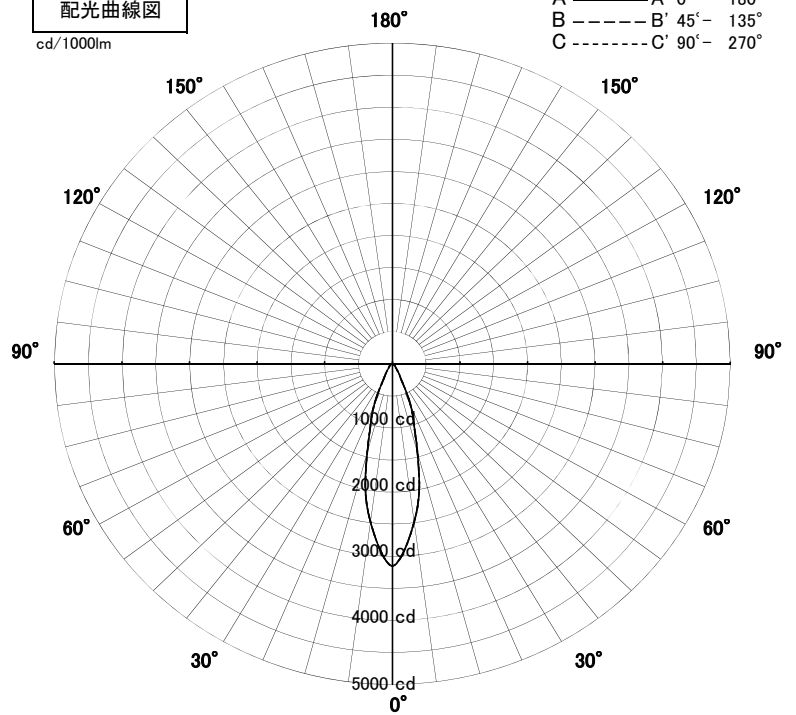

スポットライト 特性

品名	DN-3442		
光源	LDR9L-M-E11D/27/7/20		
実効光束 (器具光束)	630lm	効率	70lm/W

配光曲線図
cd/1000lm

色温度	2700K	
演色評価指数	Ra85	
保守率	良	0.8
	中	0.6
	否	0.54

1/2ビーム角		
A-A'	20.0	度
C-C'	20.0	度

A-A' Section

1/2ビーム角

C-C' Section

スポットライト 特性

品名	DN-3442		
光源	LDR9L-W-E11D/27/7/32		
実効光束 (器具光束)	630lm	効率	70lm/W

配光曲線図
cd/1000lm

色温度	2700K	
演色評価指数	Ra85	
保守率	良	0.67
	中	0.63
	否	0.56

1/2ビーム角		
A-A'	31.0	度
C-C'	31.0	度

A-A' Section

1/2ビーム角

C-C' Section