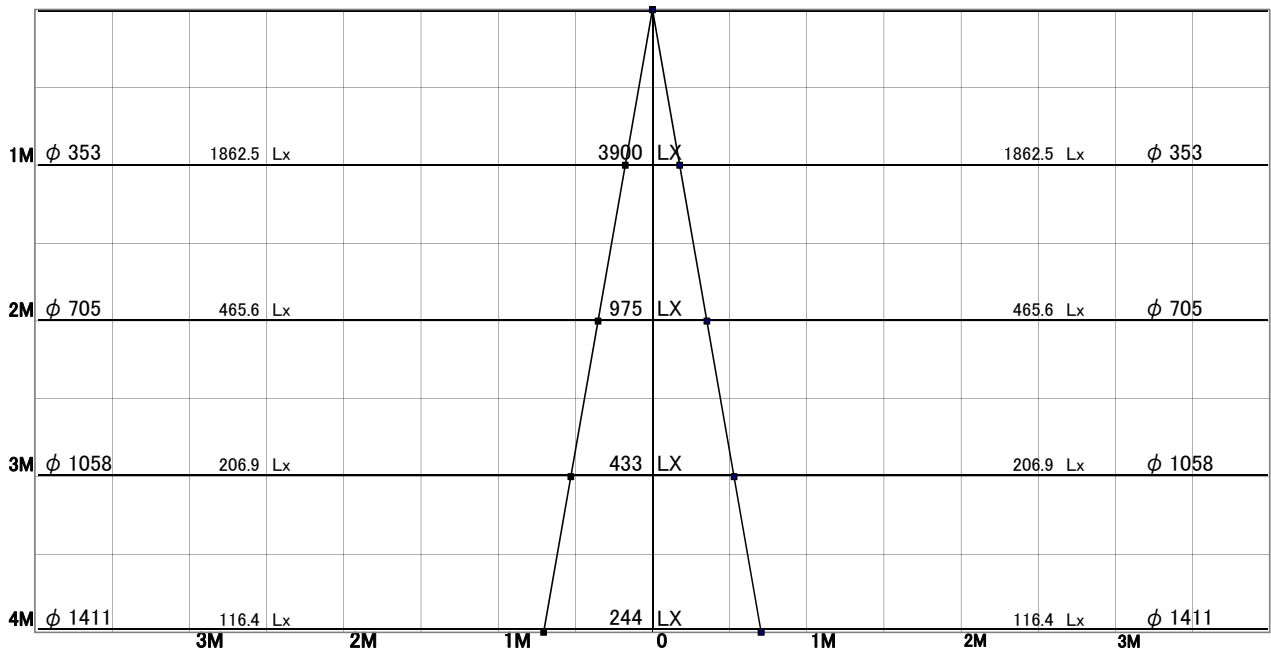

スポットライト 特性

品名	DN-3442		
光源	LDR9L-M-E11D/27/7/20		
実効光束 (器具光束)	630lm	効率	70lm/W

配光曲線図
cd/1000lm

色温度	2700K	
演色評価指数	Ra85	
保守率	良	0.8
	中	0.6
	否	0.54

1/2ビーム角		
A-A'	20.0	度
C-C'	20.0	度

A-A' Section

1/2ビーム角

C-C' Section

スポットライト 特性

品名	DN-3442		
光源	LDR9L-W-E11D/27/7/32		
実効光束 (器具光束)	630lm	効率	70lm/W

配光曲線図
cd/1000lm

色温度	2700K	
演色評価指数	Ra85	
保守率	良	0.67
	中	0.63
	否	0.56

1/2ビーム角		
A-A'	31.0	度
C-C'	31.0	度

A-A' Section

1/2ビーム角

C-C' Section