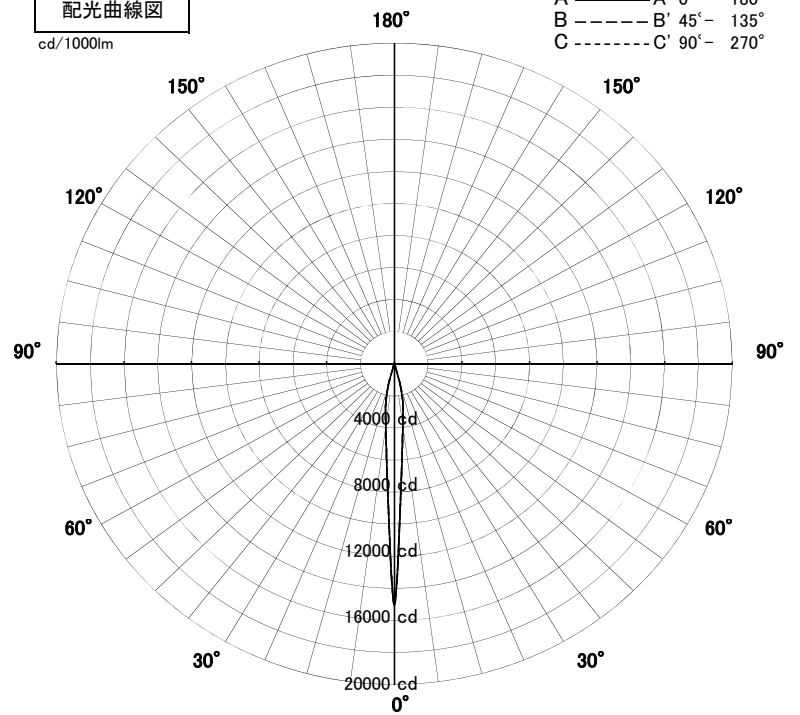

# スポットライト 特性

品名	DD-3452-LL		
光源	LED 4.7W		
実効光束 (器具光束)	179lm	効率	38.1lm/W

配光曲線図  
cd/1000lm

色温度	2700K	
演色評価指数	Ra82	
保守率	良	0.67
	中	0.63
	否	0.56

1/2ビーム角		
A-A'	12.5	度
C-C'	12.5	度

A-A' Section

1/2ビーム角

C-C' Section