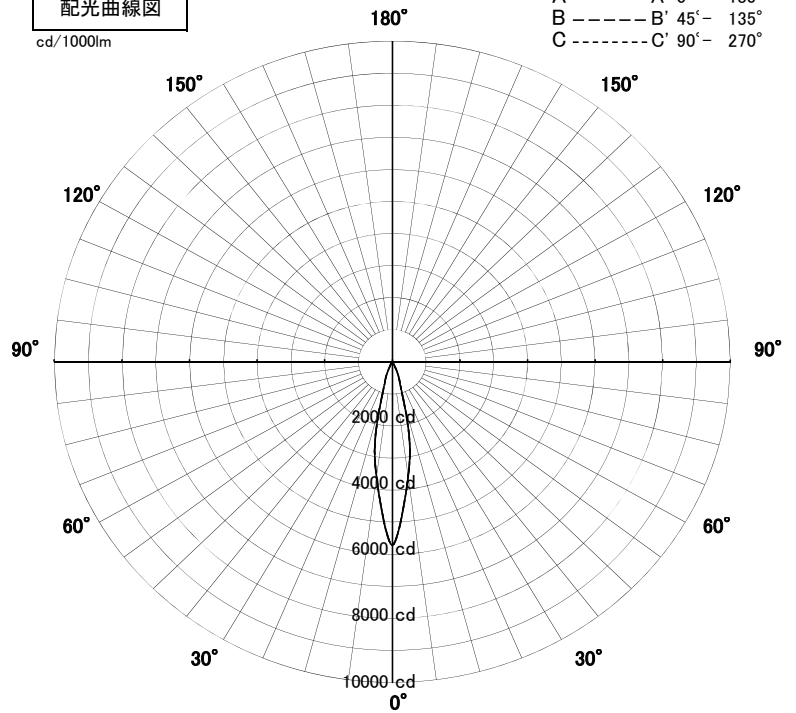

# スポットライト 特性

品名	DD-3453-LL		
光源	LED 4.7W		
実効光束 (器具光束)	182lm	効率	38.8lm/W

配光曲線図  
cd/1000lm

色温度	2700K	
演色評価指数	Ra82	
保守率	良	0.67
	中	0.63
	否	0.56

1/2ビーム角		
A-A'	21.0	度
C-C'	21.0	度

A-A' Section

1/2ビーム角

C-C' Section