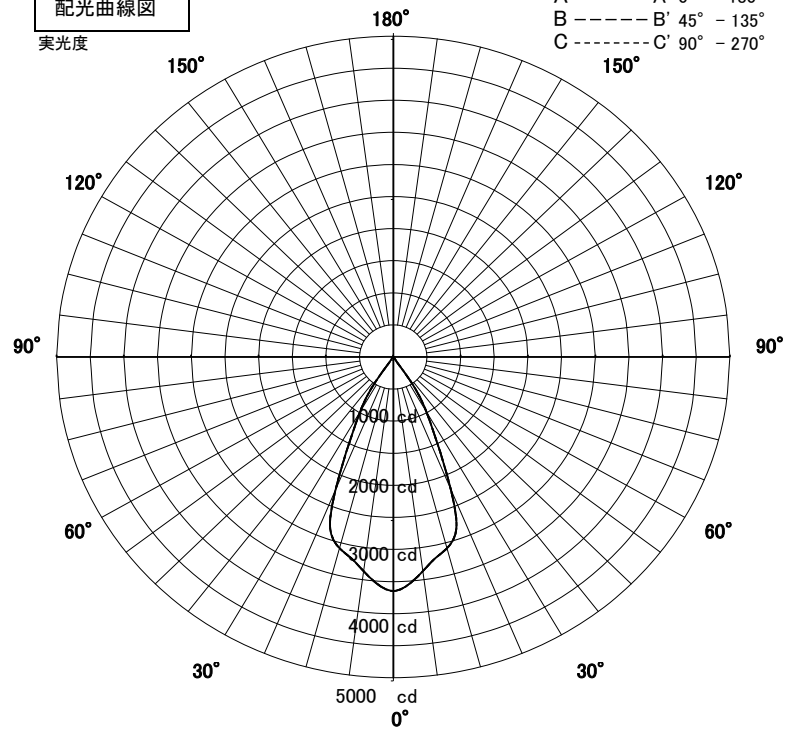

屋内照明器具特性

| | | | |
|----------------|-----------|----|----------|
| 品名 | DD-3504-L | | |
| 光源 | LED27.0W | | |
| 実効光束 (器具光束) | 2333lm | 効率 | 86.3lm/W |

配光曲線図

実光度

1/2照度角

直射水平面照度

単位: Lx

| | | |
|--------|-------|------|
| 器具効率 | 70.8% | |
| 色温度 | 3000K | |
| 演色評価指数 | Ra83 | |
| 保守率 | 良 | 0.67 |
| | 中 | 0.63 |
| | 否 | 0.56 |

| | | |
|--------|------|-----|
| 1/2照度角 | | |
| A-A' | 46.5 | Deg |
| C-C' | 46.5 | Deg |
| 最大取付間隔 | | |
| A-A' | 0.86 | H |
| C-C' | 0.86 | H |

照明率表

| 天井 | 80% | | | | 70% | | | | 50% | | | | 30% | | | | 0% |
|-------|-----|-----|-----|-----|-----|-----|-----|-----|-----|-----|-----|-----|-----|-----|-----|-----|----|
| | 70% | 50% | 30% | 10% | 70% | 50% | 30% | 10% | 70% | 50% | 30% | 10% | 70% | 50% | 30% | 10% | 0% |
| 壁 | 10% | | | | | | | | | | | | | | | | 0% |
| 床 | 10% | | | | | | | | | | | | | | | | 0% |
| 0.60 | 50 | 46 | 44 | 43 | 49 | 46 | 44 | 43 | 49 | 46 | 44 | 43 | 48 | 46 | 44 | 43 | 42 |
| 0.80 | 52 | 49 | 47 | 46 | 52 | 49 | 47 | 46 | 51 | 49 | 47 | 45 | 50 | 48 | 47 | 45 | 45 |
| 1.00 | 55 | 52 | 50 | 49 | 54 | 52 | 50 | 48 | 53 | 51 | 50 | 48 | 52 | 51 | 49 | 48 | 47 |
| 1.25 | 56 | 54 | 52 | 51 | 56 | 54 | 52 | 51 | 55 | 53 | 52 | 50 | 54 | 52 | 51 | 50 | 49 |
| 1.50 | 58 | 55 | 54 | 53 | 57 | 55 | 54 | 52 | 56 | 54 | 53 | 52 | 55 | 54 | 53 | 52 | 51 |
| 2.00 | 59 | 58 | 57 | 56 | 59 | 57 | 56 | 55 | 58 | 57 | 56 | 55 | 57 | 56 | 55 | 54 | 53 |
| 2.50 | 60 | 59 | 58 | 58 | 60 | 59 | 58 | 57 | 59 | 58 | 57 | 57 | 58 | 57 | 57 | 56 | 55 |
| 3.00 | 61 | 60 | 60 | 59 | 61 | 60 | 59 | 59 | 60 | 59 | 58 | 58 | 59 | 58 | 58 | 57 | 56 |
| 4.00 | 62 | 61 | 61 | 60 | 61 | 61 | 60 | 60 | 60 | 60 | 60 | 59 | 59 | 59 | 59 | 58 | 57 |
| 5.00 | 62 | 62 | 62 | 61 | 62 | 61 | 61 | 61 | 61 | 60 | 60 | 60 | 60 | 59 | 59 | 59 | 58 |
| 7.00 | 63 | 63 | 62 | 62 | 62 | 62 | 62 | 62 | 61 | 61 | 61 | 61 | 60 | 60 | 60 | 60 | 58 |
| 10.00 | 63 | 63 | 63 | 63 | 62 | 62 | 62 | 62 | 61 | 61 | 61 | 61 | 60 | 60 | 60 | 60 | 59 |