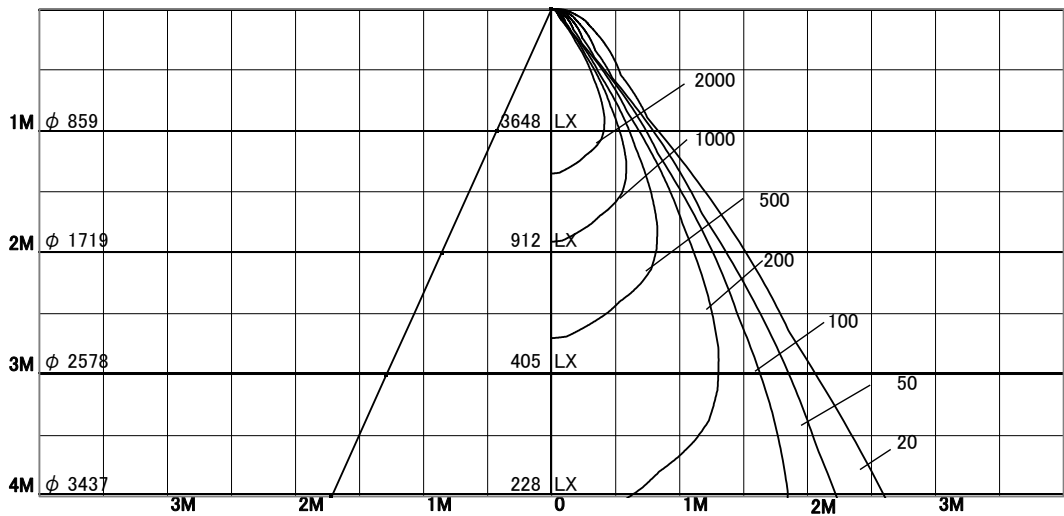

屋内照明器具特性

| | | | |
|----------------|-----------|----|----------|
| 品名 | DD-3504-L | | |
| 光源 | LED27.0W | | |
| 実効光束 (器具光束) | 2333lm | 効率 | 86.3lm/W |

配光曲線図

実光度

1/2照度角

直射水平面照度

単位: Lx

| | | |
|--------|-------|------|
| 器具効率 | 70.8% | |
| 色温度 | 3000K | |
| 演色評価指数 | Ra83 | |
| 保守率 | 良 | 0.67 |
| | 中 | 0.63 |
| | 否 | 0.56 |

| | | |
|--------|------|-----|
| 1/2照度角 | | |
| A-A' | 46.5 | Deg |
| C-C' | 46.5 | Deg |
| 最大取付間隔 | | |
| A-A' | 0.86 | H |
| C-C' | 0.86 | H |

照明率表

| 天井 | 80% | | | | 70% | | | | 50% | | | | 30% | | | | 0% |
|-------|-----|-----|-----|-----|-----|-----|-----|-----|-----|-----|-----|-----|-----|-----|-----|-----|----|
| | 70% | 50% | 30% | 10% | 70% | 50% | 30% | 10% | 70% | 50% | 30% | 10% | 70% | 50% | 30% | 10% | 0% |
| 壁 | 10% | | | | | | | | | | | | | | | | 0% |
| 床 | 10% | | | | | | | | | | | | | | | | 0% |
| 0.60 | 50 | 46 | 44 | 43 | 49 | 46 | 44 | 43 | 49 | 46 | 44 | 43 | 48 | 46 | 44 | 43 | 42 |
| 0.80 | 52 | 49 | 47 | 46 | 52 | 49 | 47 | 46 | 51 | 49 | 47 | 45 | 50 | 48 | 47 | 45 | 45 |
| 1.00 | 55 | 52 | 50 | 49 | 54 | 52 | 50 | 48 | 53 | 51 | 50 | 48 | 52 | 51 | 49 | 48 | 47 |
| 1.25 | 56 | 54 | 52 | 51 | 56 | 54 | 52 | 51 | 55 | 53 | 52 | 50 | 54 | 52 | 51 | 50 | 49 |
| 1.50 | 58 | 55 | 54 | 53 | 57 | 55 | 54 | 52 | 56 | 54 | 53 | 52 | 55 | 54 | 53 | 52 | 51 |
| 2.00 | 59 | 58 | 57 | 56 | 59 | 57 | 56 | 55 | 58 | 57 | 56 | 55 | 57 | 56 | 55 | 54 | 53 |
| 2.50 | 60 | 59 | 58 | 58 | 60 | 59 | 58 | 57 | 59 | 58 | 57 | 57 | 58 | 57 | 57 | 56 | 55 |
| 3.00 | 61 | 60 | 60 | 59 | 61 | 60 | 59 | 59 | 60 | 59 | 58 | 58 | 59 | 58 | 58 | 57 | 56 |
| 4.00 | 62 | 61 | 61 | 60 | 61 | 61 | 60 | 60 | 60 | 60 | 60 | 59 | 59 | 59 | 59 | 58 | 57 |
| 5.00 | 62 | 62 | 62 | 61 | 62 | 61 | 61 | 61 | 61 | 60 | 60 | 60 | 60 | 59 | 59 | 59 | 58 |
| 7.00 | 63 | 63 | 62 | 62 | 62 | 62 | 62 | 62 | 61 | 61 | 61 | 61 | 60 | 60 | 60 | 60 | 58 |
| 10.00 | 63 | 63 | 63 | 63 | 62 | 62 | 62 | 62 | 61 | 61 | 61 | 61 | 60 | 60 | 60 | 60 | 59 |