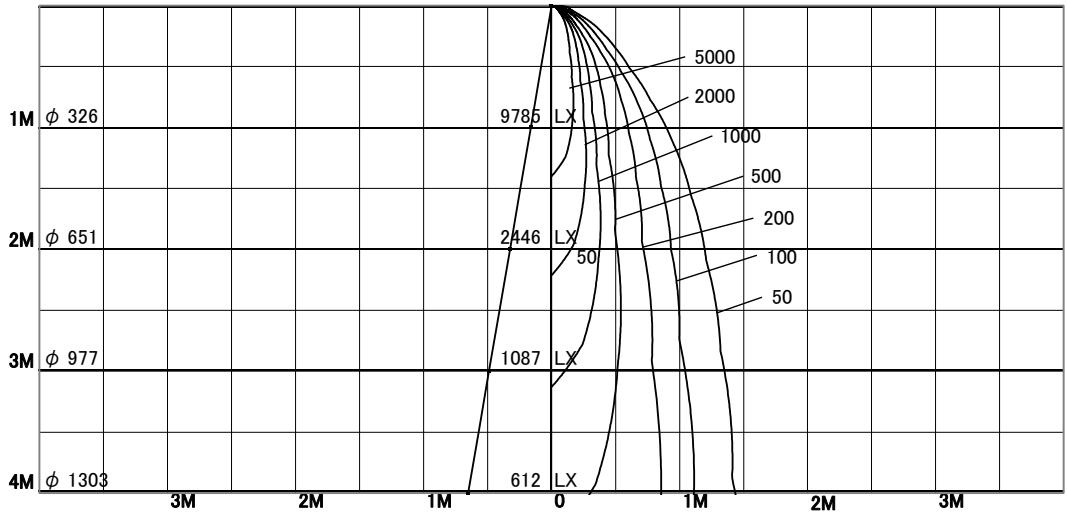

1/2照度角

直射水平面照度

単位:Lx

色温度	2700K	
演色評価指数	Ra80	
保守率	良	0.63
	中	0.6
	否	0.56

1/2照度角		
A-A'	18.5	Deg
C-C'	18.5	Deg
最大取付間隔		
A-A'	0.33	H
C-C'	0.33	H

照明率表