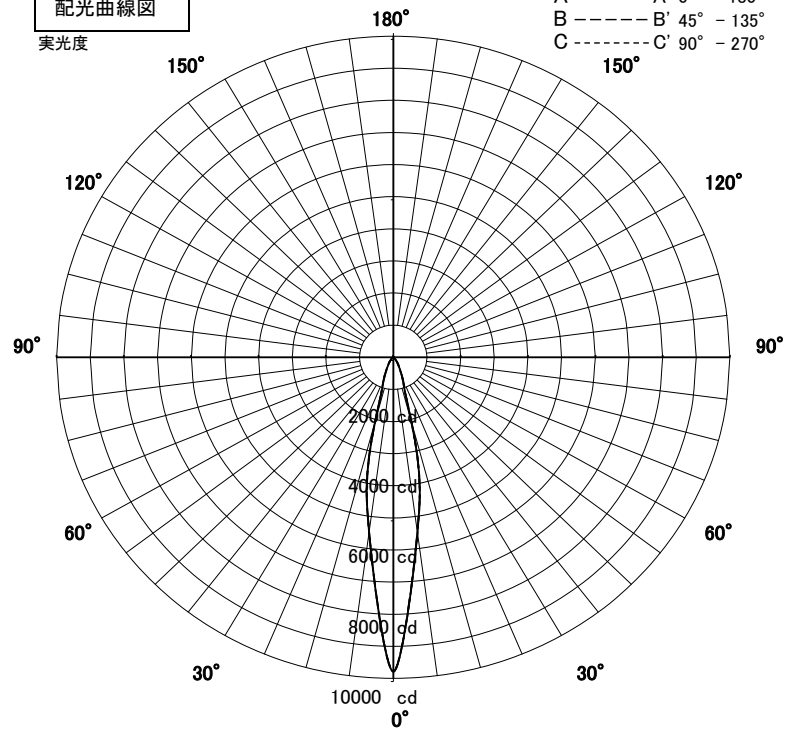

# 屋内照明器具特性

|                |               |    |          |
|----------------|---------------|----|----------|
| 品名             | LD-2984-L     |    |          |
| 光源             | LDR6L-M-E11/B |    |          |
| 実効光束<br>(器具光束) | 1849lm        | 効率 | 81.0lm/W |

配光曲線図

実光度

1/2照度角

直射水平面照度

単位:Lx

|        |       |      |
|--------|-------|------|
| 色温度    | 2700K |      |
| 演色評価指数 | Ra80  |      |
| 保守率    | 良     | 0.63 |
|        | 中     | 0.6  |
|        | 否     | 0.56 |