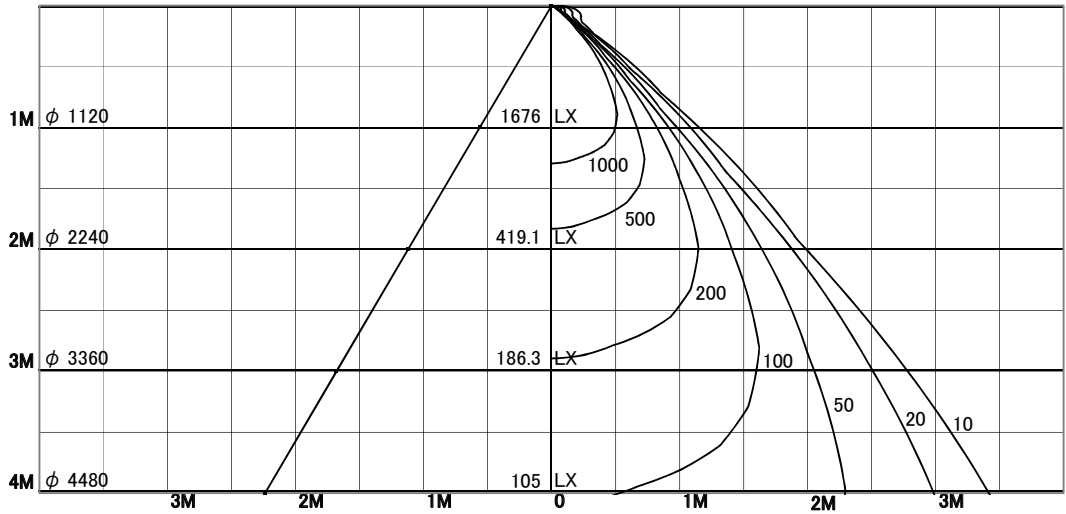

屋内照明器具特性

品名	LD-5320-W		
光源	LED20.4W		
実効光束 (器具光束)	2121lm	効率	104.lm/W

配光曲線図
実光度

1/2照度角

直射水平面照度

単位:Lx

色温度	4000K	
演色評価指数	Ra83	
保守率	良	0.8
	中	0.6
	否	0.54

1/2照度角		
A-A'	59.0	Deg
C-C'	58.5	Deg
最大取付間隔		
A-A'	1.13	H
C-C'	1.12	H