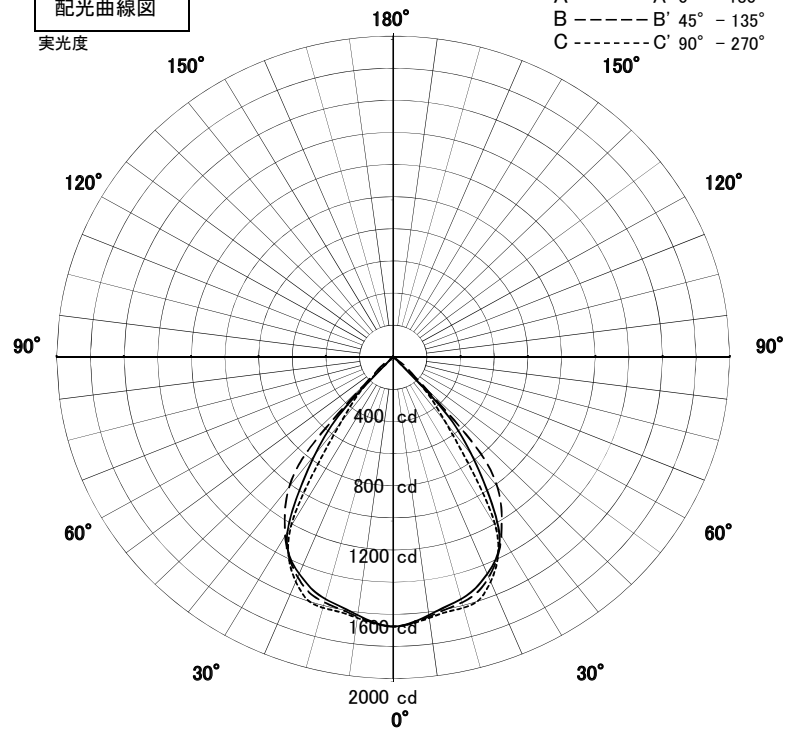

屋内照明器具特性

品名	LD-5320-W		
光源	LED20.4W		
実効光束 (器具光束)	2121lm	効率	104.lm/W

配光曲線図
実光度

1/2照度角

直射水平面照度

単位:Lx

色温度	4000K	
演色評価指数	Ra83	
保守率	良	0.8
	中	0.6
	否	0.54

1/2照度角		
A-A'	59.0	Deg
C-C'	58.5	Deg
最大取付間隔		
A-A'	1.13	H
C-C'	1.12	H

照明率表

天井	80%				70%				50%				30%				0%
	70%	50%	30%	10%	70%	50%	30%	10%	70%	50%	30%	10%	70%	50%	30%	10%	0%
壁	10%																0%
床	10%																0%
0.60	81	74	69	66	81	74	69	66	79	73	69	66	78	72	69	66	65
0.80	88	81	77	73	87	81	76	73	85	80	76	73	83	79	75	73	71
1.00	93	87	83	80	92	86	82	79	90	85	82	79	88	84	81	79	77
1.25	97	92	88	85	96	91	88	85	94	90	87	84	92	89	86	84	82
1.50	100	95	92	89	98	94	91	88	96	93	90	88	95	92	89	87	86
2.00	103	100	97	95	102	99	97	95	100	98	96	94	98	96	94	93	91
2.50	106	103	101	99	105	102	100	98	103	101	99	97	101	99	98	96	94
3.00	107	105	103	102	106	104	103	101	104	102	101	100	102	101	100	99	97
4.00	108	107	106	104	107	106	105	104	105	104	103	102	103	102	102	101	99
5.00	109	108	107	106	108	107	106	105	106	105	104	104	104	103	103	102	100
7.00	110	109	109	108	109	108	108	107	107	106	106	105	105	104	104	104	101
10.00	111	110	110	109	110	109	109	108	107	107	107	106	105	105	105	105	102