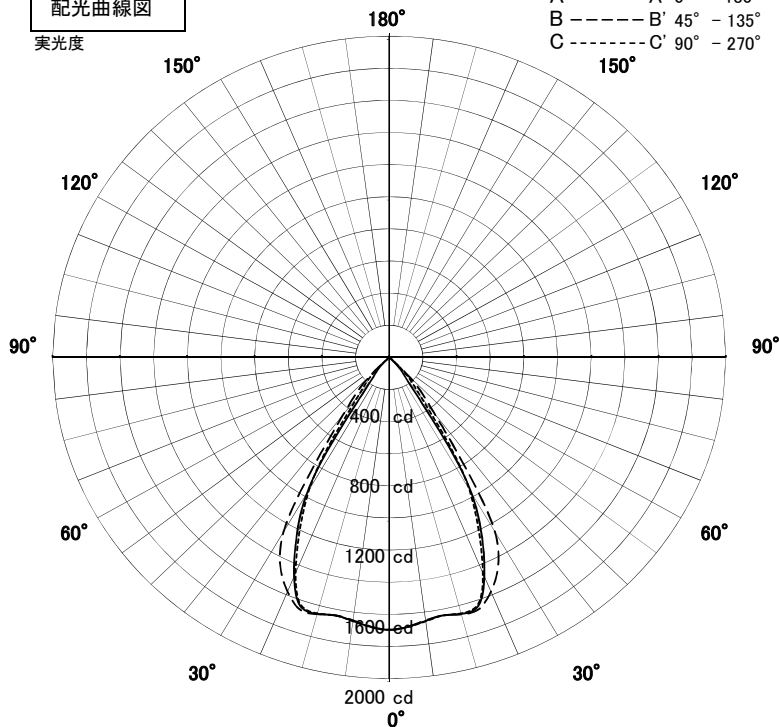

屋内照明器具特性

品名	LD-5321-L		
光源	LED21W		
実効光束 (器具光束)	1767lm	効率	84.1lm/W

配光曲線図
実光度

1/2照度角

直射水平面照度

単位:Lx

色温度	3000K	
演色評価指数	Ra83	
保守率	良	0.8
	中	0.6
	否	0.54

1/2照度角		
A-A'	55.0	Deg
C-C'	54.0	Deg
最大取付間隔		
A-A'	1.04	H
C-C'	1.02	H

照明率表

天井	80%				70%				50%				30%				0%
	70%	50%	30%	10%	70%	50%	30%	10%	70%	50%	30%	10%	70%	50%	30%	10%	0%
壁	10%																0%
床	10%																0%
0.60	85	79	75	72	84	78	74	72	83	78	74	72	81	77	74	71	70
0.80	90	84	80	77	89	84	80	77	88	83	80	77	86	82	79	77	76
1.00	94	89	86	83	93	89	85	83	92	88	85	82	90	87	84	82	81
1.25	98	93	90	87	97	93	90	87	95	91	89	87	93	90	88	86	85
1.50	100	96	93	91	99	95	93	90	97	94	92	90	95	93	91	89	87
2.00	103	100	98	96	102	100	97	96	100	98	96	95	99	97	95	94	92
2.50	105	103	101	100	104	102	101	99	102	101	99	98	101	99	98	97	95
3.00	107	105	104	102	106	104	103	102	104	103	101	101	102	101	100	99	97
4.00	108	107	106	105	107	106	105	104	105	104	103	103	103	102	102	101	99
5.00	109	108	107	106	108	107	106	105	106	105	104	104	104	103	103	102	100
7.00	109	109	109	108	108	108	108	107	106	106	106	106	104	104	104	104	101
10.00	110	110	110	109	109	109	109	108	107	107	107	106	105	105	105	105	102