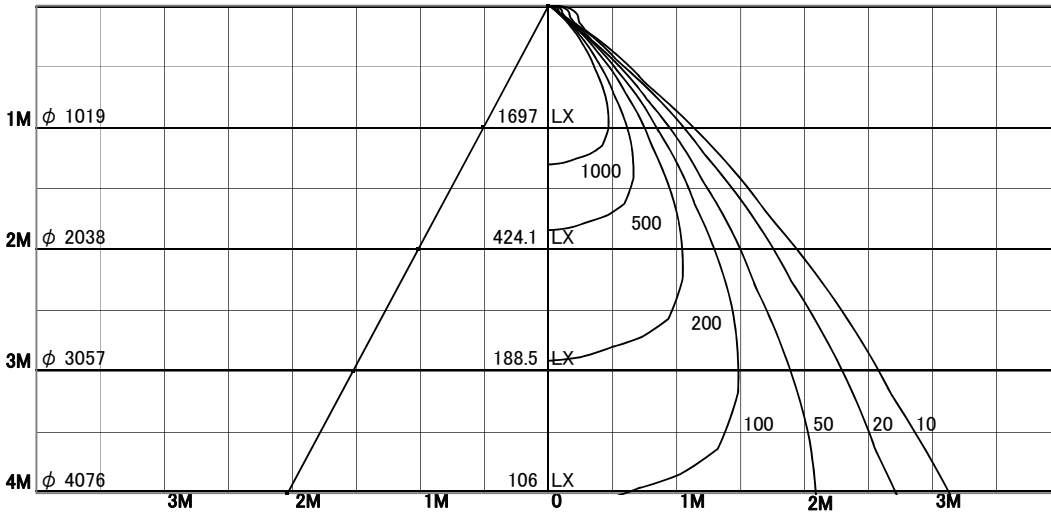

屋内照明器具特性

品名	LD-5321-L		
光源	LED21W		
実効光束 (器具光束)	1767lm	効率	84.1lm/W

配光曲線図
実光度

1/2照度角

直射水平面照度

単位:Lx

色温度	3000K	
演色評価指数	Ra83	
保守率	良	0.8
	中	0.6
	否	0.54

1/2照度角		
A-A'	55.0	Deg
C-C'	54.0	Deg
最大取付間隔		
A-A'	1.04	H
C-C'	1.02	H