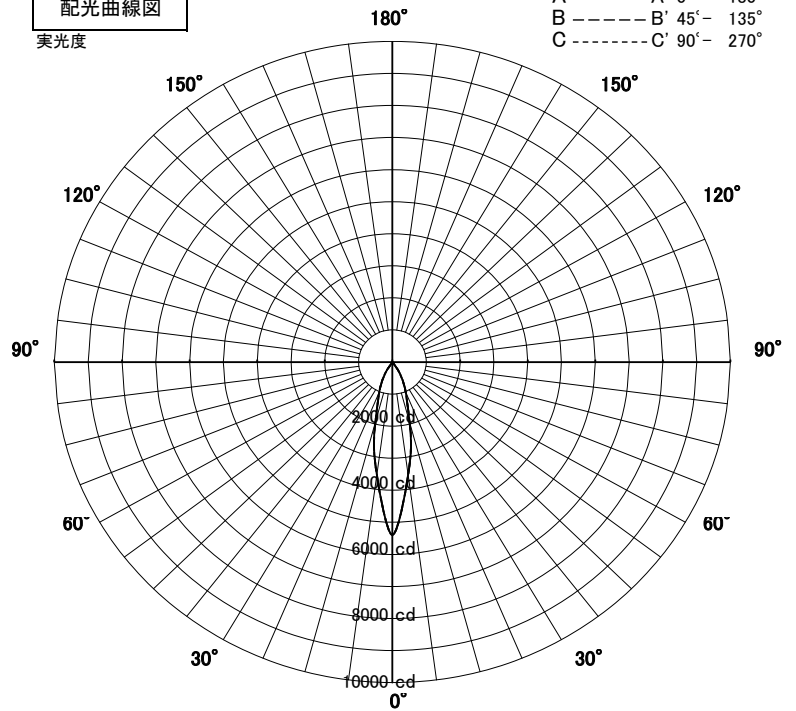

# 屋内照明器具特性

品名	LD-5331-WW		
光源	LED 18.1W		
実効光束 (器具光束)	1409lm	効率	77.8lm/W

配光曲線図  
実光度

器具効率	56.3%	
色温度	3500K	
演色評価指数	Ra83	
保守率	良	0.69
	中	0.67
	否	0.63

1/2ビーム角		
A-A'	23.0	度
C-C'	23.0	度

A-A' Section

1/2ビーム角

C-C' Section