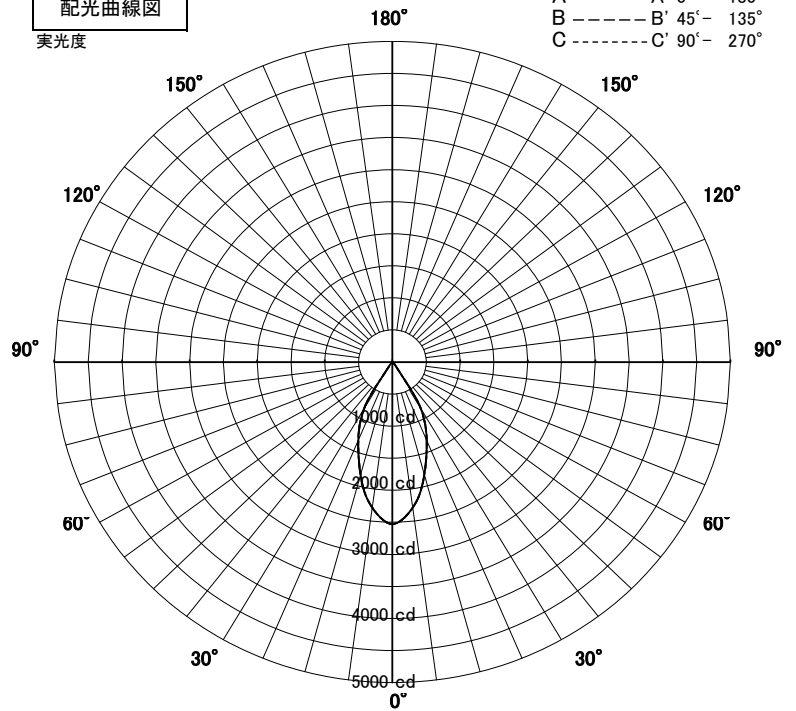

屋内照明器具特性

品名	LD-5332-L		
光源	LED 18.1W		
実効光束 (器具光束)	1512lm	効率	83.5lm/W

配光曲線図
実光度

器具効率	61.9%	
色温度	3000K	
演色評価指数	Ra83	
保守率	良	0.69
	中	0.67
	否	0.63

1/2ビーム角		
A-A'	45.5	度
C-C'	45.5	度

A-A' Section

1/2ビーム角

C-C' Section